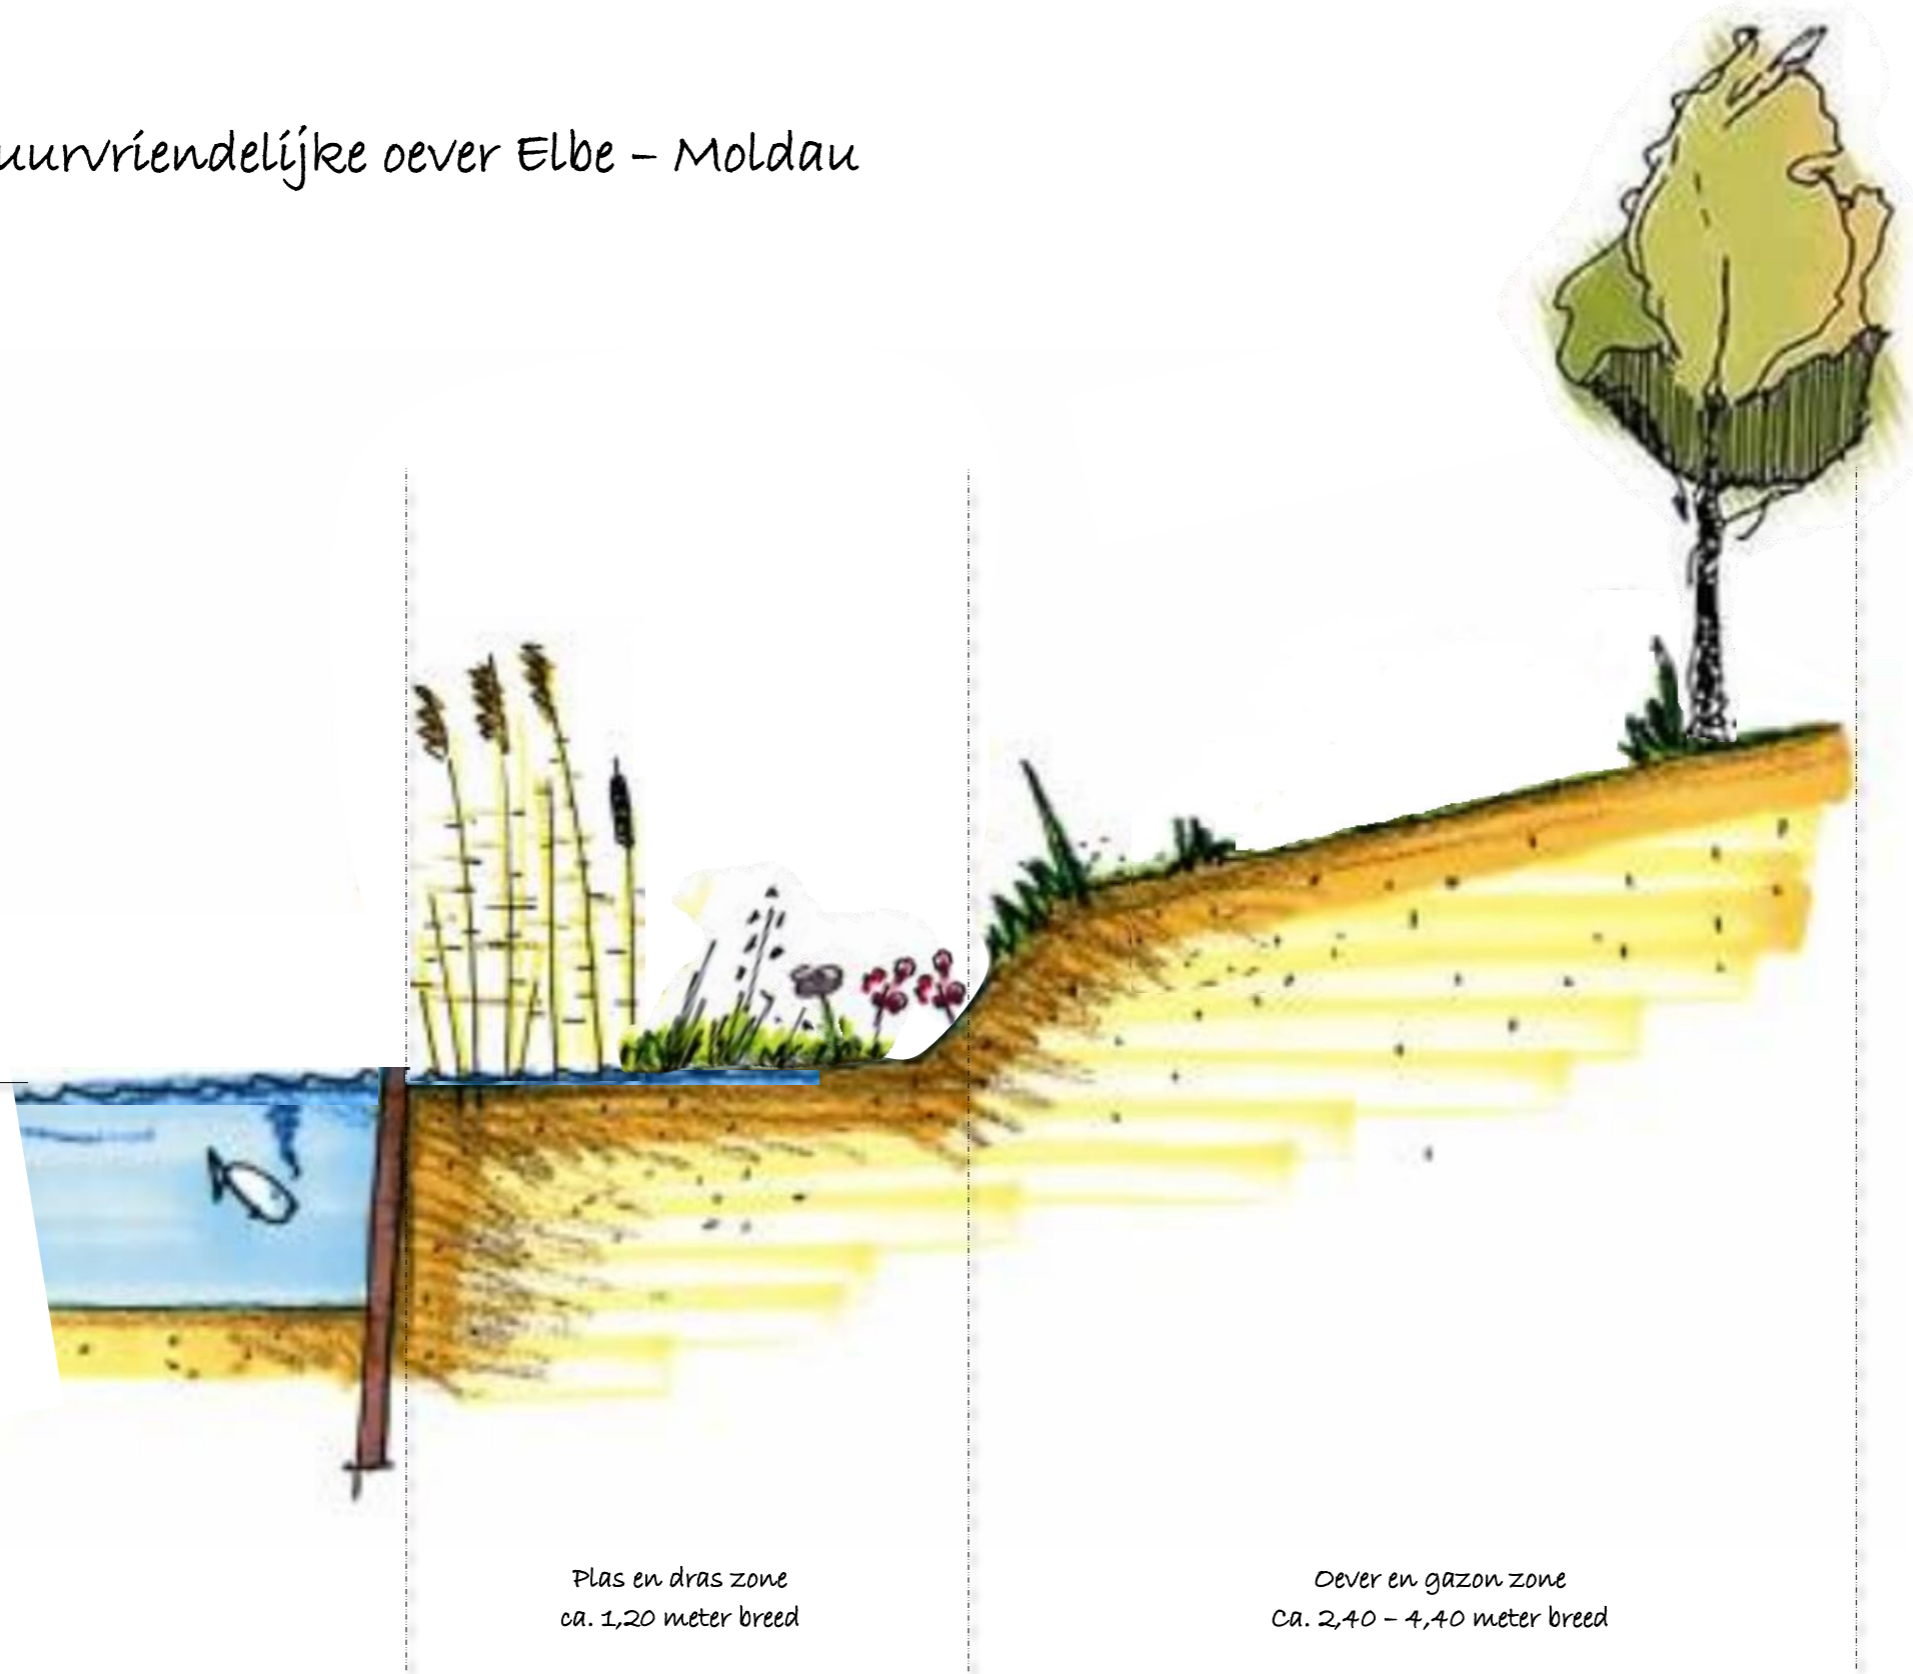

Schets natuurvriendelijke oever Elbe - Moldau

Waterstand winter

Plas en dras zone
ca. 1,20 meter breed

Oever en gazon zone
ca. 2,40 - 4,40 meter breed