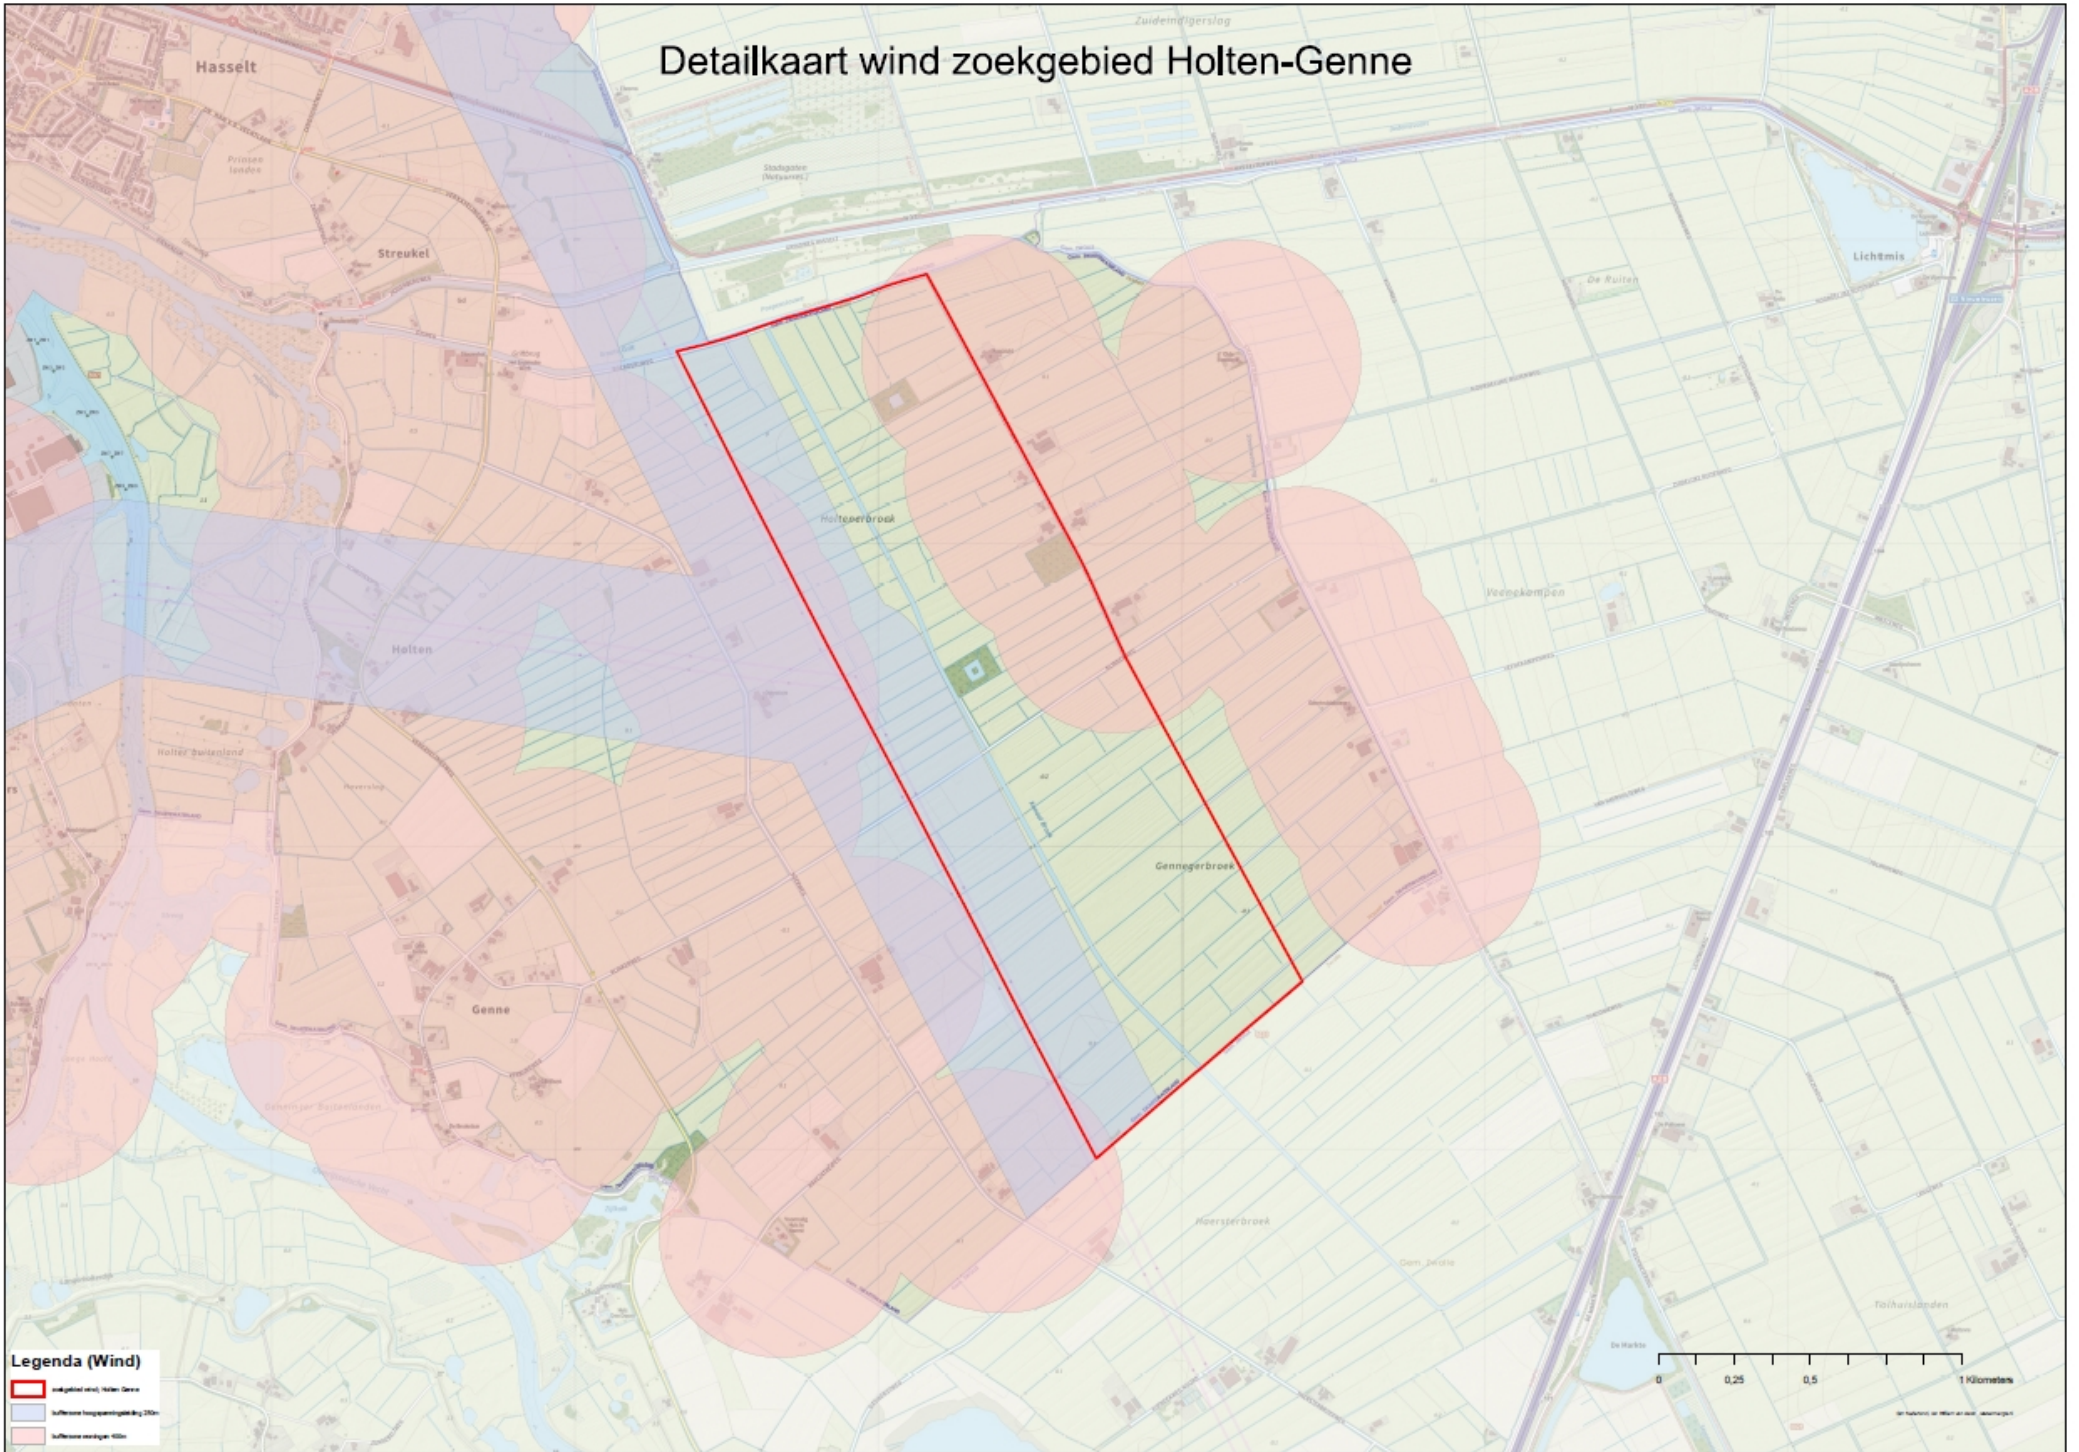

# Detailkaart wind zoekgebied Holten-Genne

**Legenda (Wind)**

- zoekgebied (rood), Holten-Genne
- verschillen toegespanssel > 30m
- verschillen toegespanssel > 40m