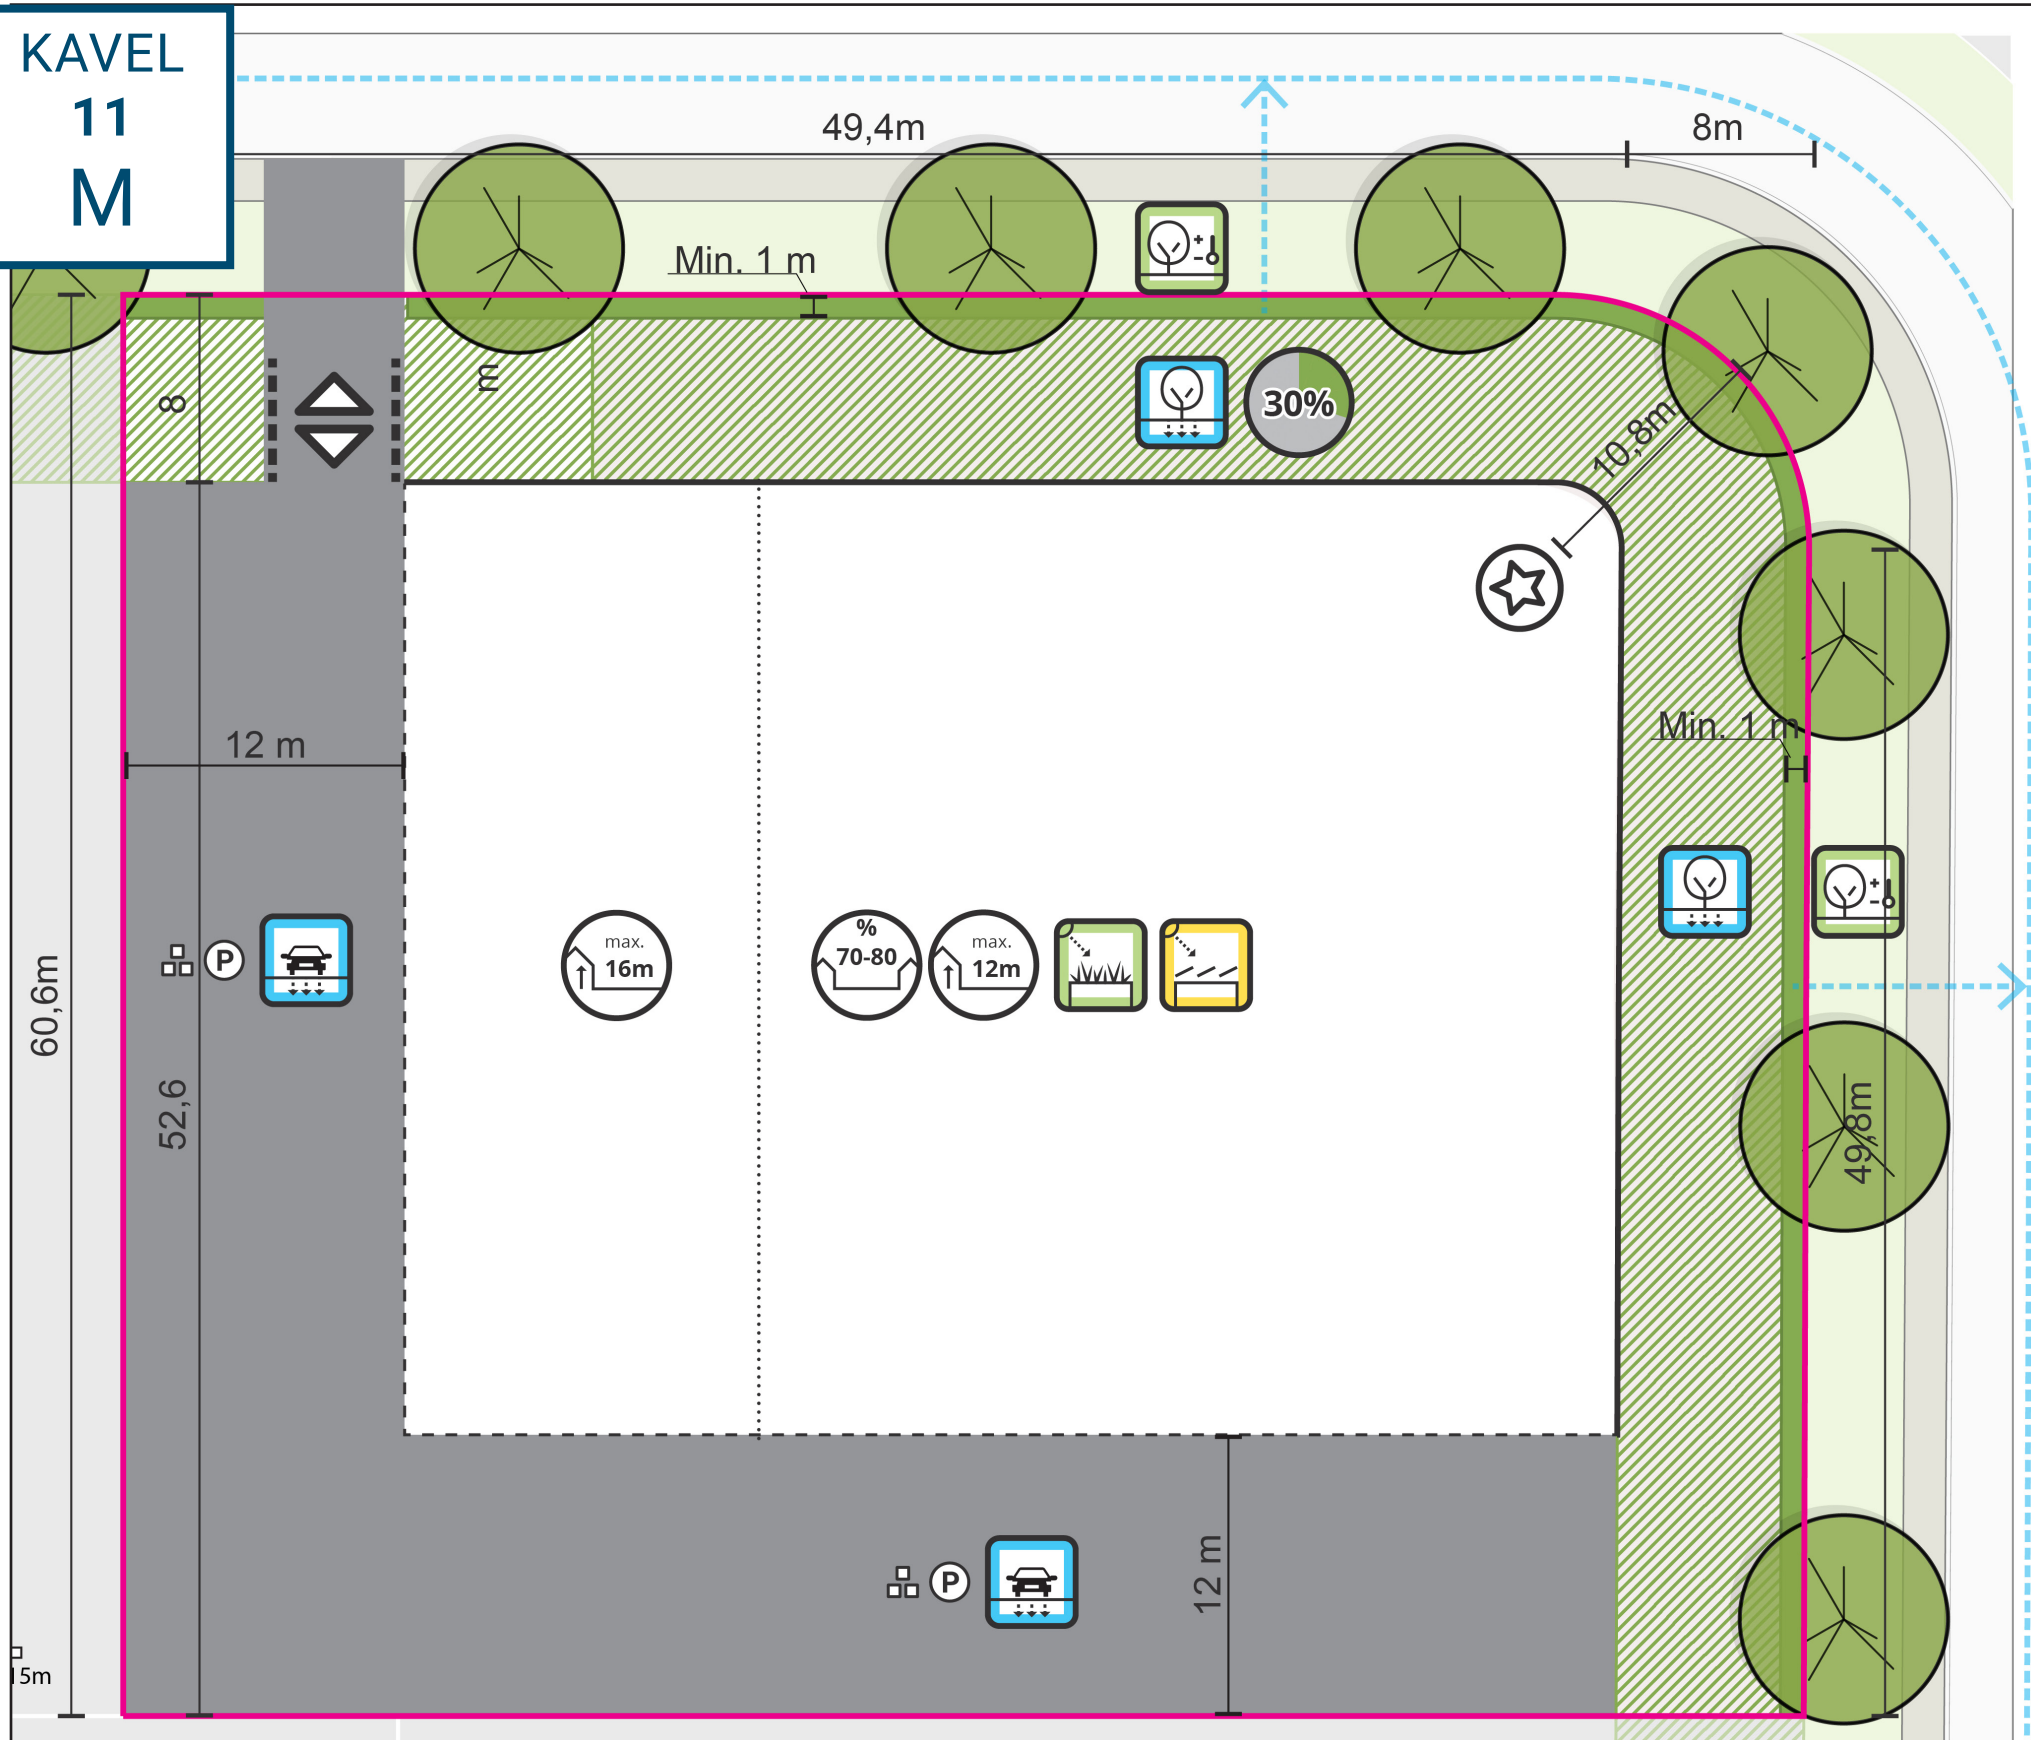

# KAVEL 11 M

## Legenda

- Kavelgrens
- Kavelgrens - samenwerking
- Voorgevelrooilijn
- Rooilijn - flexibel
- Grens regelgeving
- Architectonisch accent
- Entree
- Bouwrijke zone ruimtelijke kwaliteit
- Groene zone of haag (minimaal 1m)
- Representatieve buitenruimte (geen bouwzone)
- Bouwzone
- Parkeren en/of opslag
- Overige ruimte
- Richting drainagesysteem
- Bomen
- Infiltratie in groenstrook
- Infiltratie in bestrating
- Schaduwrijke loopzones
- Groenstrook als hittestrook
- Groene daken
- Zon op dak
- Witte daken
- Max. bouwhoogte
- Bouwvelop
- Kavel indicatie
- Min. % groen

Overzichtsk kaart