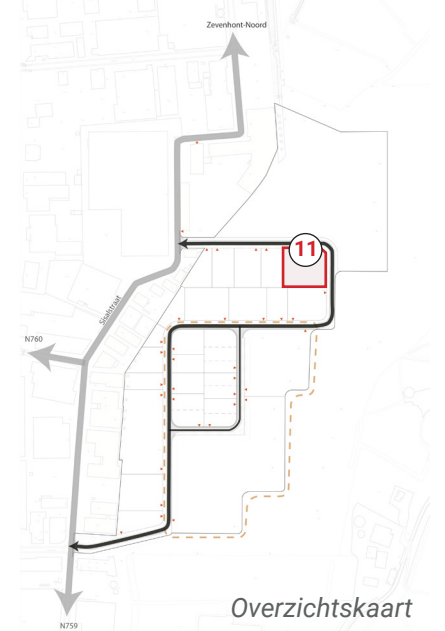

# KAVEL 11 M

## Legenda

- Kavelgrens
- Kavelgrens - samenwerking
- Voorgevelrooilijn
- Rooilijn - flexibel
- Grens regelgeving
- Architectonisch accent
- Entree
- Bouwrijke zone ruimtelijke kwaliteit
- Groene zone of haag (minimaal 1m)
- Representatieve buitenruimte (geen bouwzone)
- Bouwzone
- Parkeren en/of opslag
- Overige ruimte
- Richting drainagesysteem
- Bomen
- Infiltratie in groenstrook
- Infiltratie in bestrating
- Schaduwrijke loopzones
- Groenstrook als hittestrook
- Groene daken
- Zon op dak
- Witte daken
- Max. bouwhoogte
- Bouwvelop
- Kavel indicatie
- Min. % groen

Overzichtsk kaart