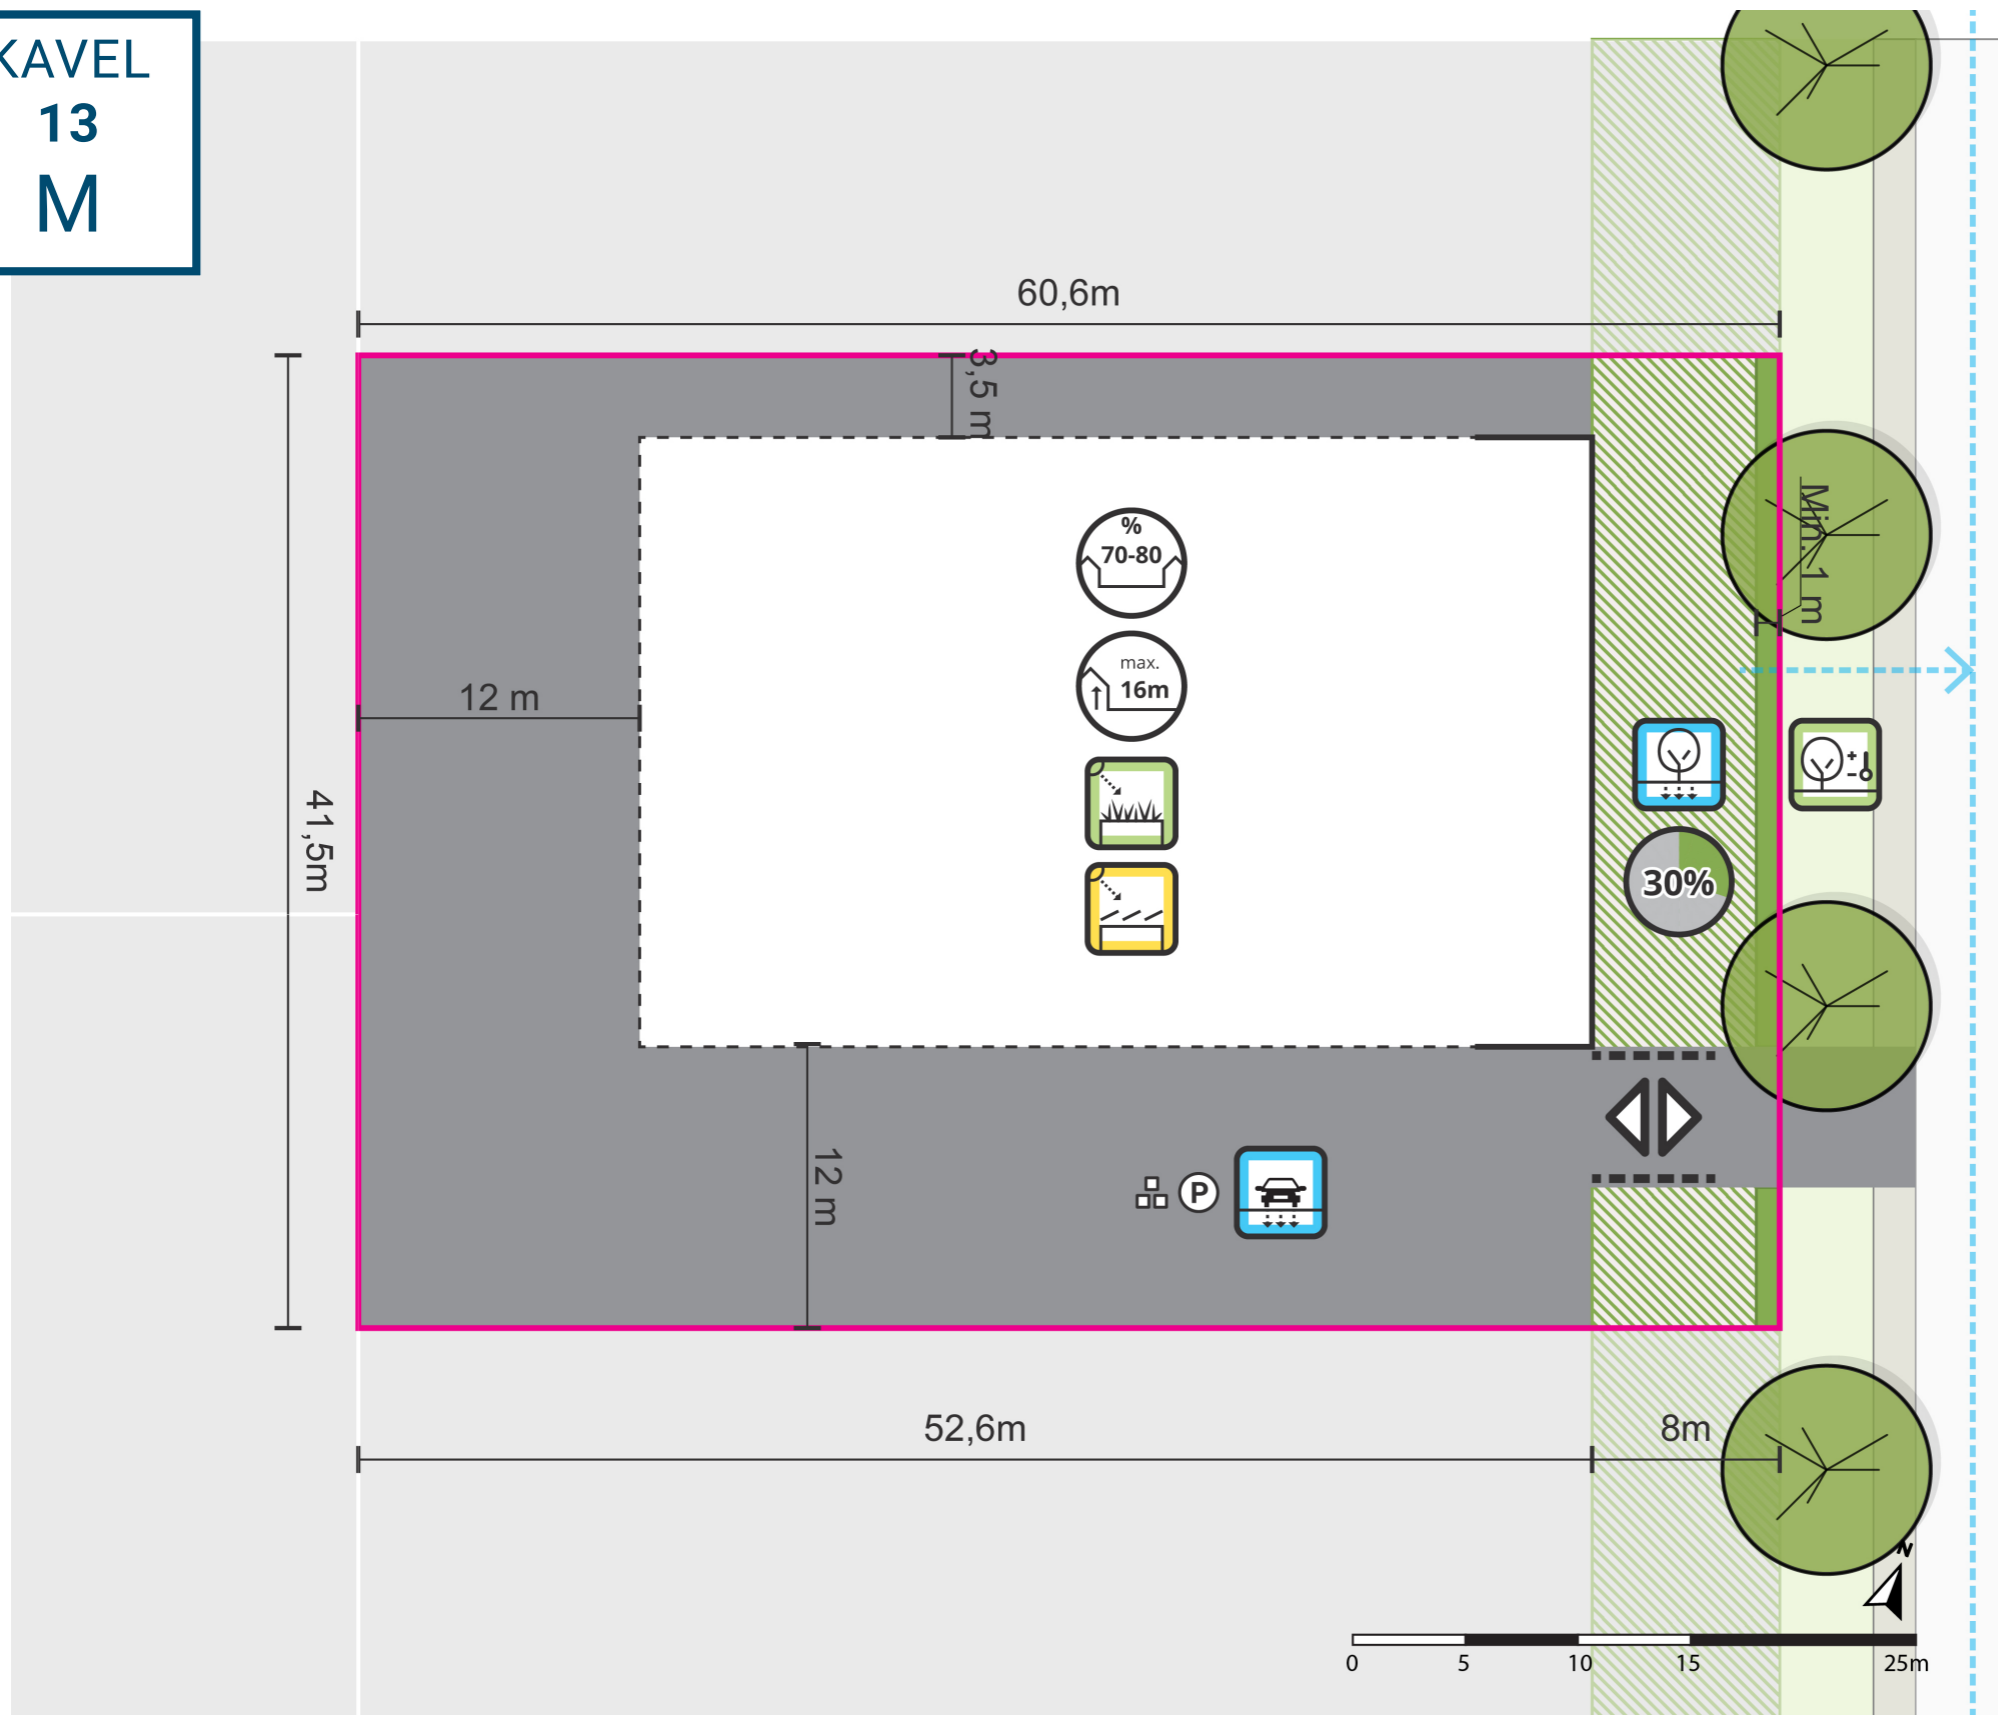

## Legenda

- Kavelgrens
- Kavelgrens - samenwerking
- Voorgevelrooilijn
- Rooilijn - flexibel
- Grens regelgeving
- Architectonisch accent
- Entree
- Bouwrijke zone ruimtelijke kwaliteit
- Groene zone of haag (minimaal 1m)
- Representatieve buitenruimte (geen bouwzone)
- Bouwzone
- Parkeren en/of opslag
- Overige ruimte
- Richting drainagesysteem
- Bomen
- Infiltratie in groenstrook
- Infiltratie in bestrating
- Schaduwrijke loopzones
- Groenstrook als hittestrook
- Groene daken
- Zon op dak
- Witte daken
- Max. bouwhoogte
- Bouwvelop
- Kavel indicatie
- Min. % groen

Overzichtsk kaart