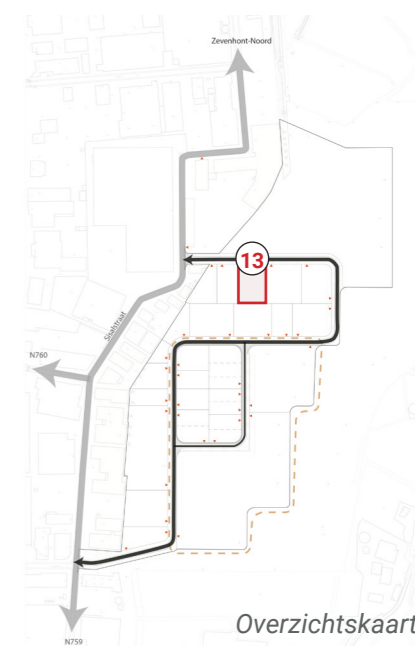

# KAVEL 13 M

## Legenda

- Kavelgrens
- Kavelgrens - samenwerking
- Voorgevelrooilijn
- Rooilijn - flexibel
- Grens regelgeving
- Architectonisch accent
- Entree
- Bouwrijke zone ruimtelijke kwaliteit
- Groene zone of haag (minimaal 1m)
- Representatieve buitenruimte (geen bouwzone)
- Bouwzone
- Parkeren en/of opslag
- Overige ruimte
- Richting drainagesysteem
- Bomen
- Infiltratie in groenstrook
- Infiltratie in bestrating
- Schaduwrijke loopzones
- Groenstrook als hittestrook
- Groene daken
- Zon op dak
- Witte daken
- Max. bouwhoogte
- Bouwvelop
- Kavel indicatie
- Min. % groen

Overzichtsk kaart