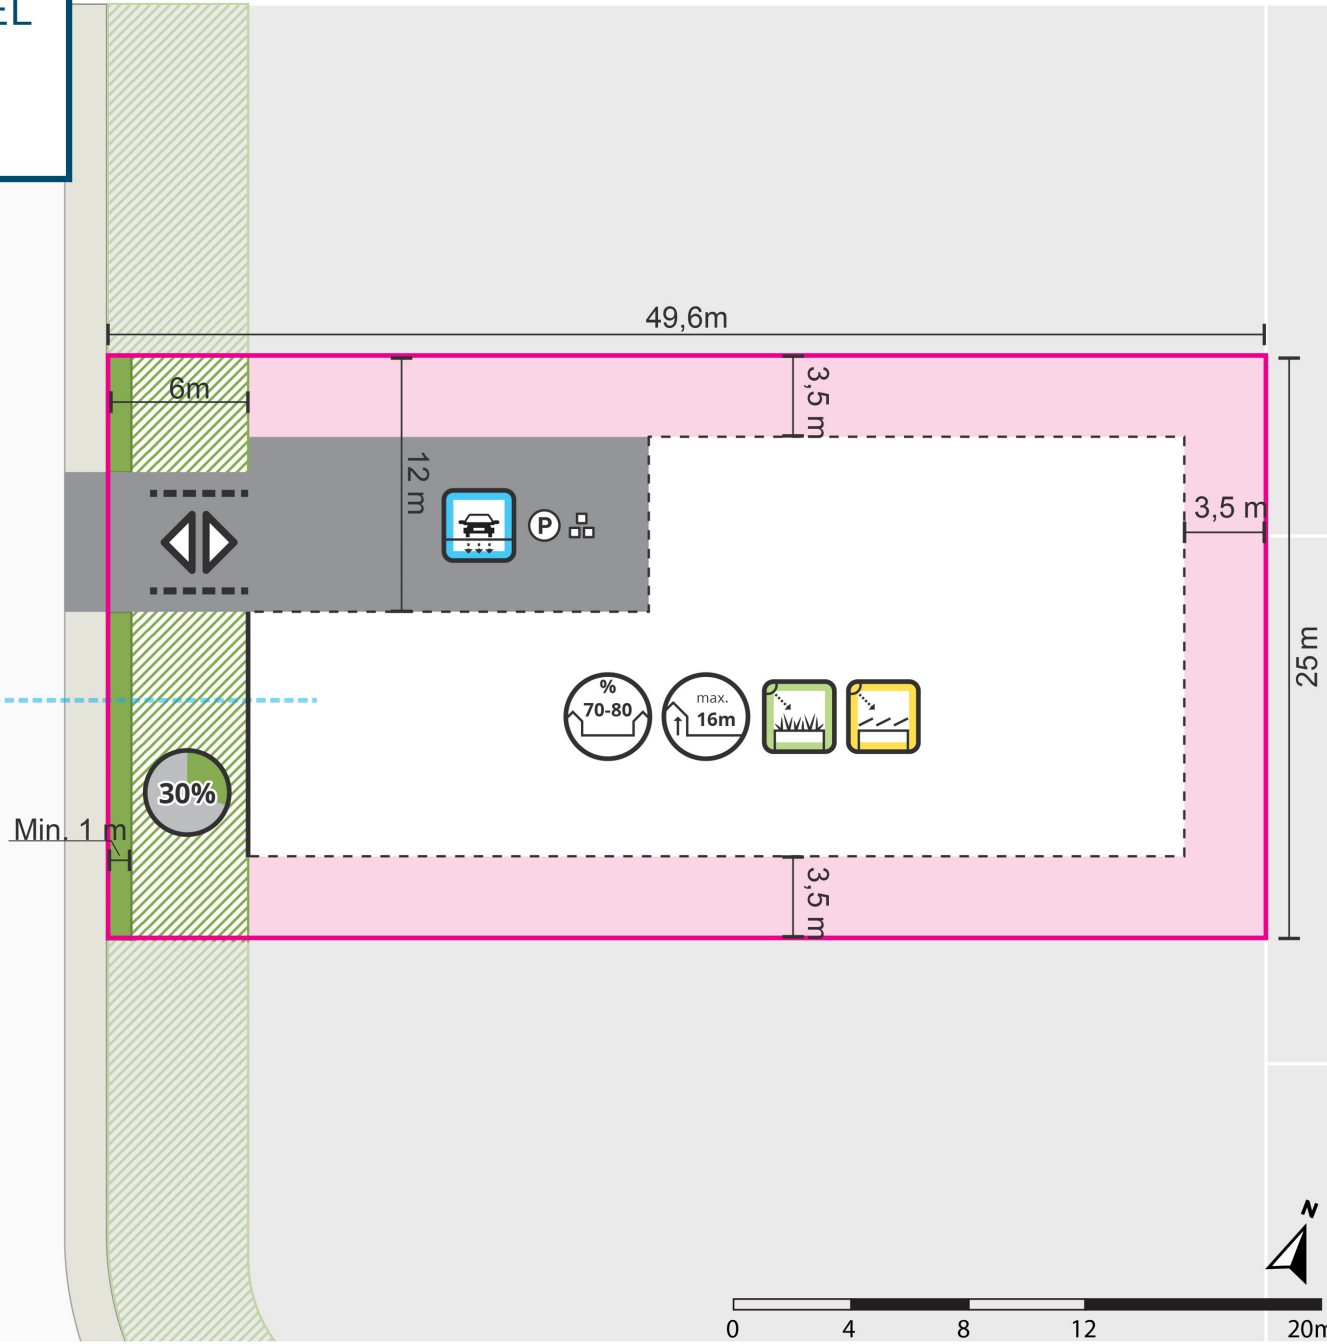

**KAVEL  
16  
S**

- Legenda**
- Kavelgrens
  - Kavelgrens - samenwerking
  - Voorgevelrooilijn
  - Rooilijn - flexibel
  - Grens regelgeving
  - Architectonisch accent
  - Entree
  - Bouwwrije zone ruimtelijke kwaliteit
  - Groene zone of haag (minimaal 1m)
  - Representatieve buitenruimte (geen bouwzone)
  - Bouwzone
  - Parkéren en/of opslag
  - Overige ruimte
  - Richting drainagesysteem
  - Bomen
  - Infiltratie in groenstrook
  - Infiltratie in bestrating
  - Schaduwrijke loopzones
  - Groenstrook als hittestrook
  - Groene daken
  - Zon op dak
  - Witte daken
  - Max. bouwhoogte
  - Bouwenvelop
  - Kavel indicatie
  - Min. % groen

Overzichtskaart