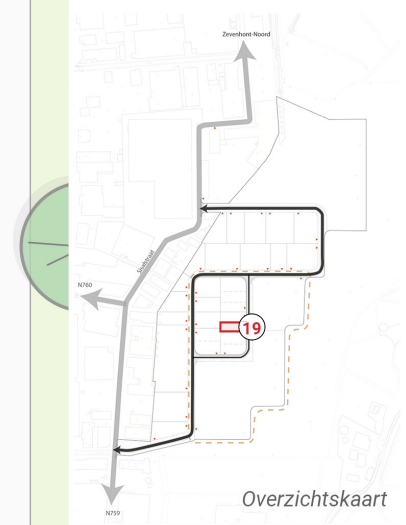

**KAVEL
19
S**

- Legenda**
- Kavelgrens
 - Kavelgrens - samenwerking
 - Voorgevelrooilijn
 - Rooilijn - flexibel
 - Grens regelgeving
 - Architectonisch accent
 - Entree
 - Bouwrijke zone ruimtelijke kwaliteit
 - Groene zone of haag (minimaal 1 m)
 - Representatieve buitenruimte (geen bouwzone)
 - Bouwzone
 - Parkeren en/of opslag
 - Overige ruimte
 - Richting drainagesysteem
 - Bomen
 - Infiltratie in groenstrook
 - Infiltratie in bestrating
 - Schaduwrijke loopzones
 - Groenstrook als hittestrook
 - Groene daken
 - Zon op dak
 - Witte daken
 - Max. bouwhoogte
 - Bouwvelop
 - Kavel indicatie
 - Min. % groen

Overzichtskaart