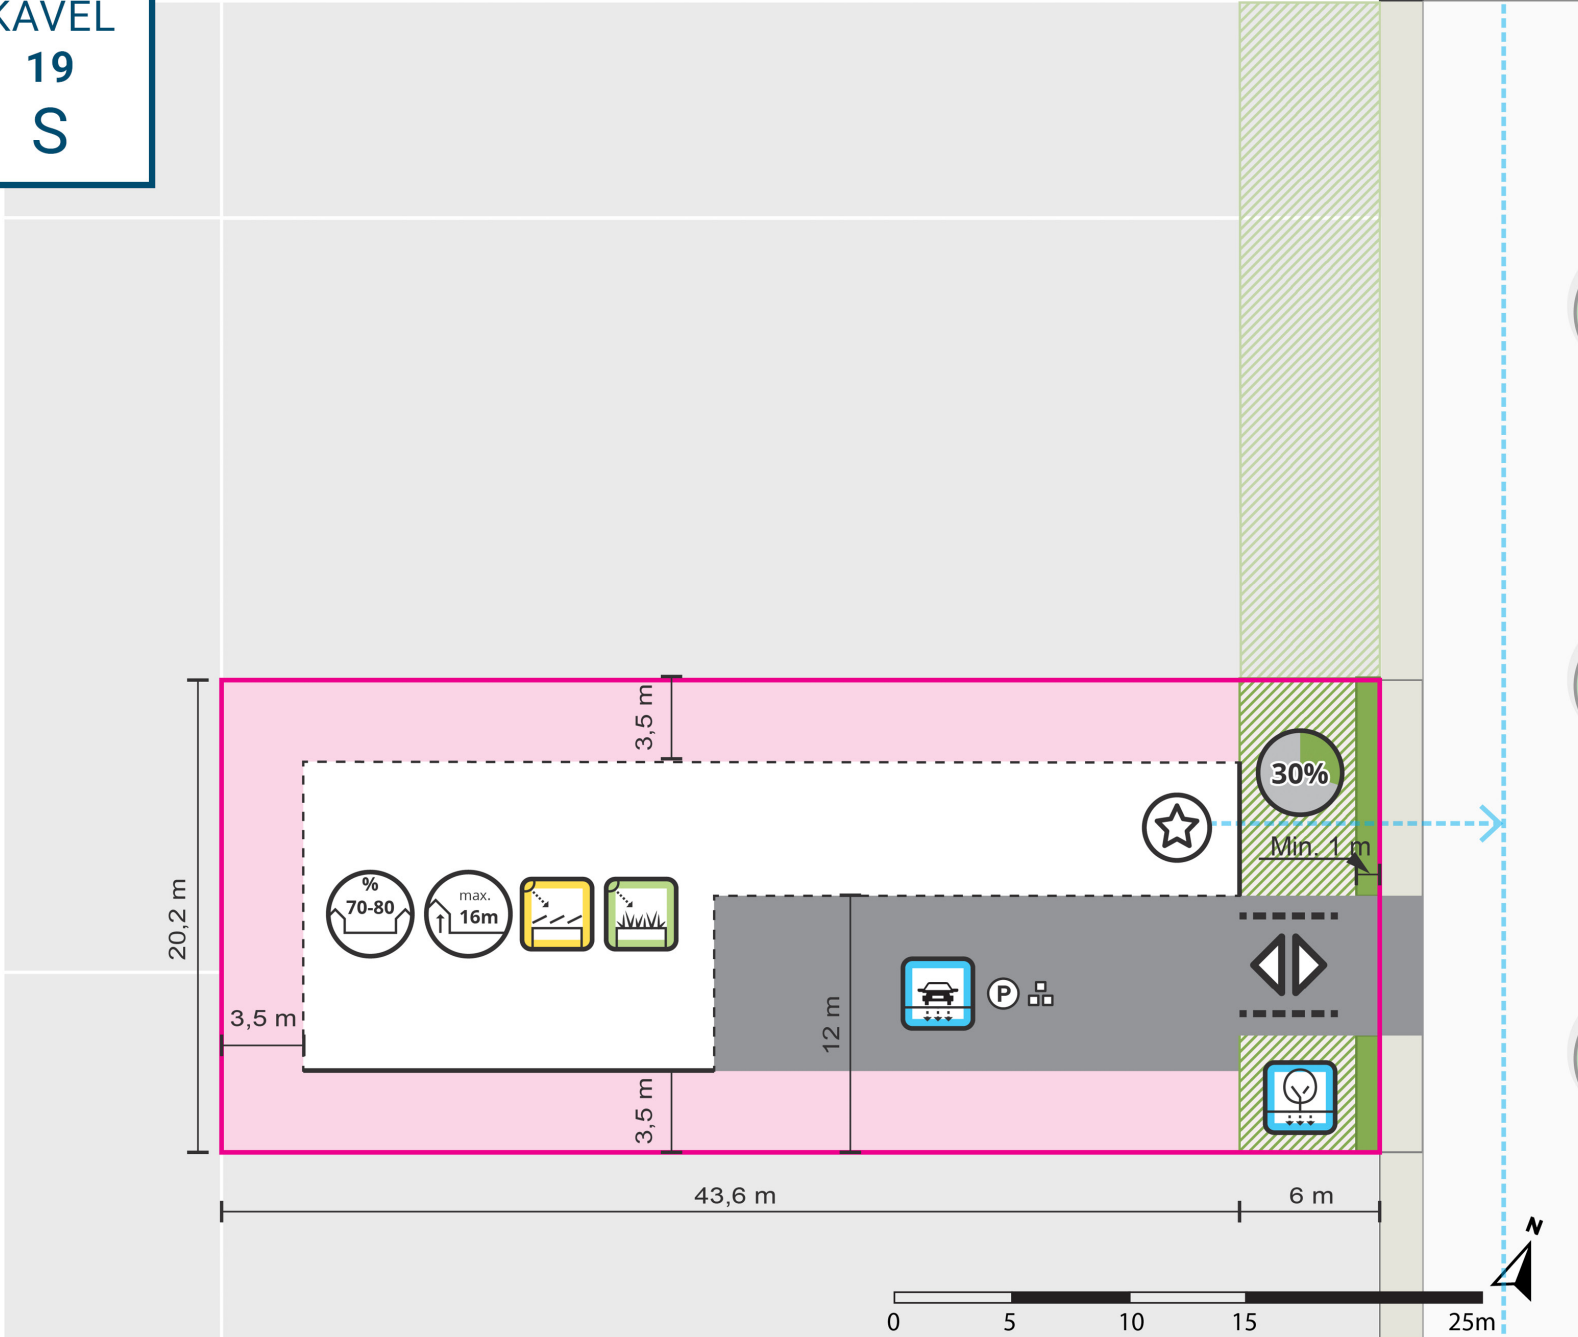

**KAVEL
19
S**

- Legenda**
- Kavelgrens
 - Kavelgrens - samenwerking
 - Voorgevelrooilijn
 - Rooilijn - flexibel
 - Grens regelgeving
 - Architectonisch accent
 - Entree
 - Bouwrijke zone ruimtelijke kwaliteit
 - Groene zone of haag (minimaal 1 m)
 - Representatieve buitenruimte (geen bouwzone)
 - Bouwzone
 - Parkeren en/of opslag
 - Overige ruimte
 - Richting drainagesysteem
 - Bomen
 - Infiltratie in groenstrook
 - Infiltratie in bestrating
 - Schaduwrijke loopzones
 - Groenstrook als hittestrook
 - Groene daken
 - Zon op dak
 - Witte daken
 - Max. bouwhoogte
 - Bouwvelop
 - Kavel indicatie
 - Min. % groen

Overzichtskaart