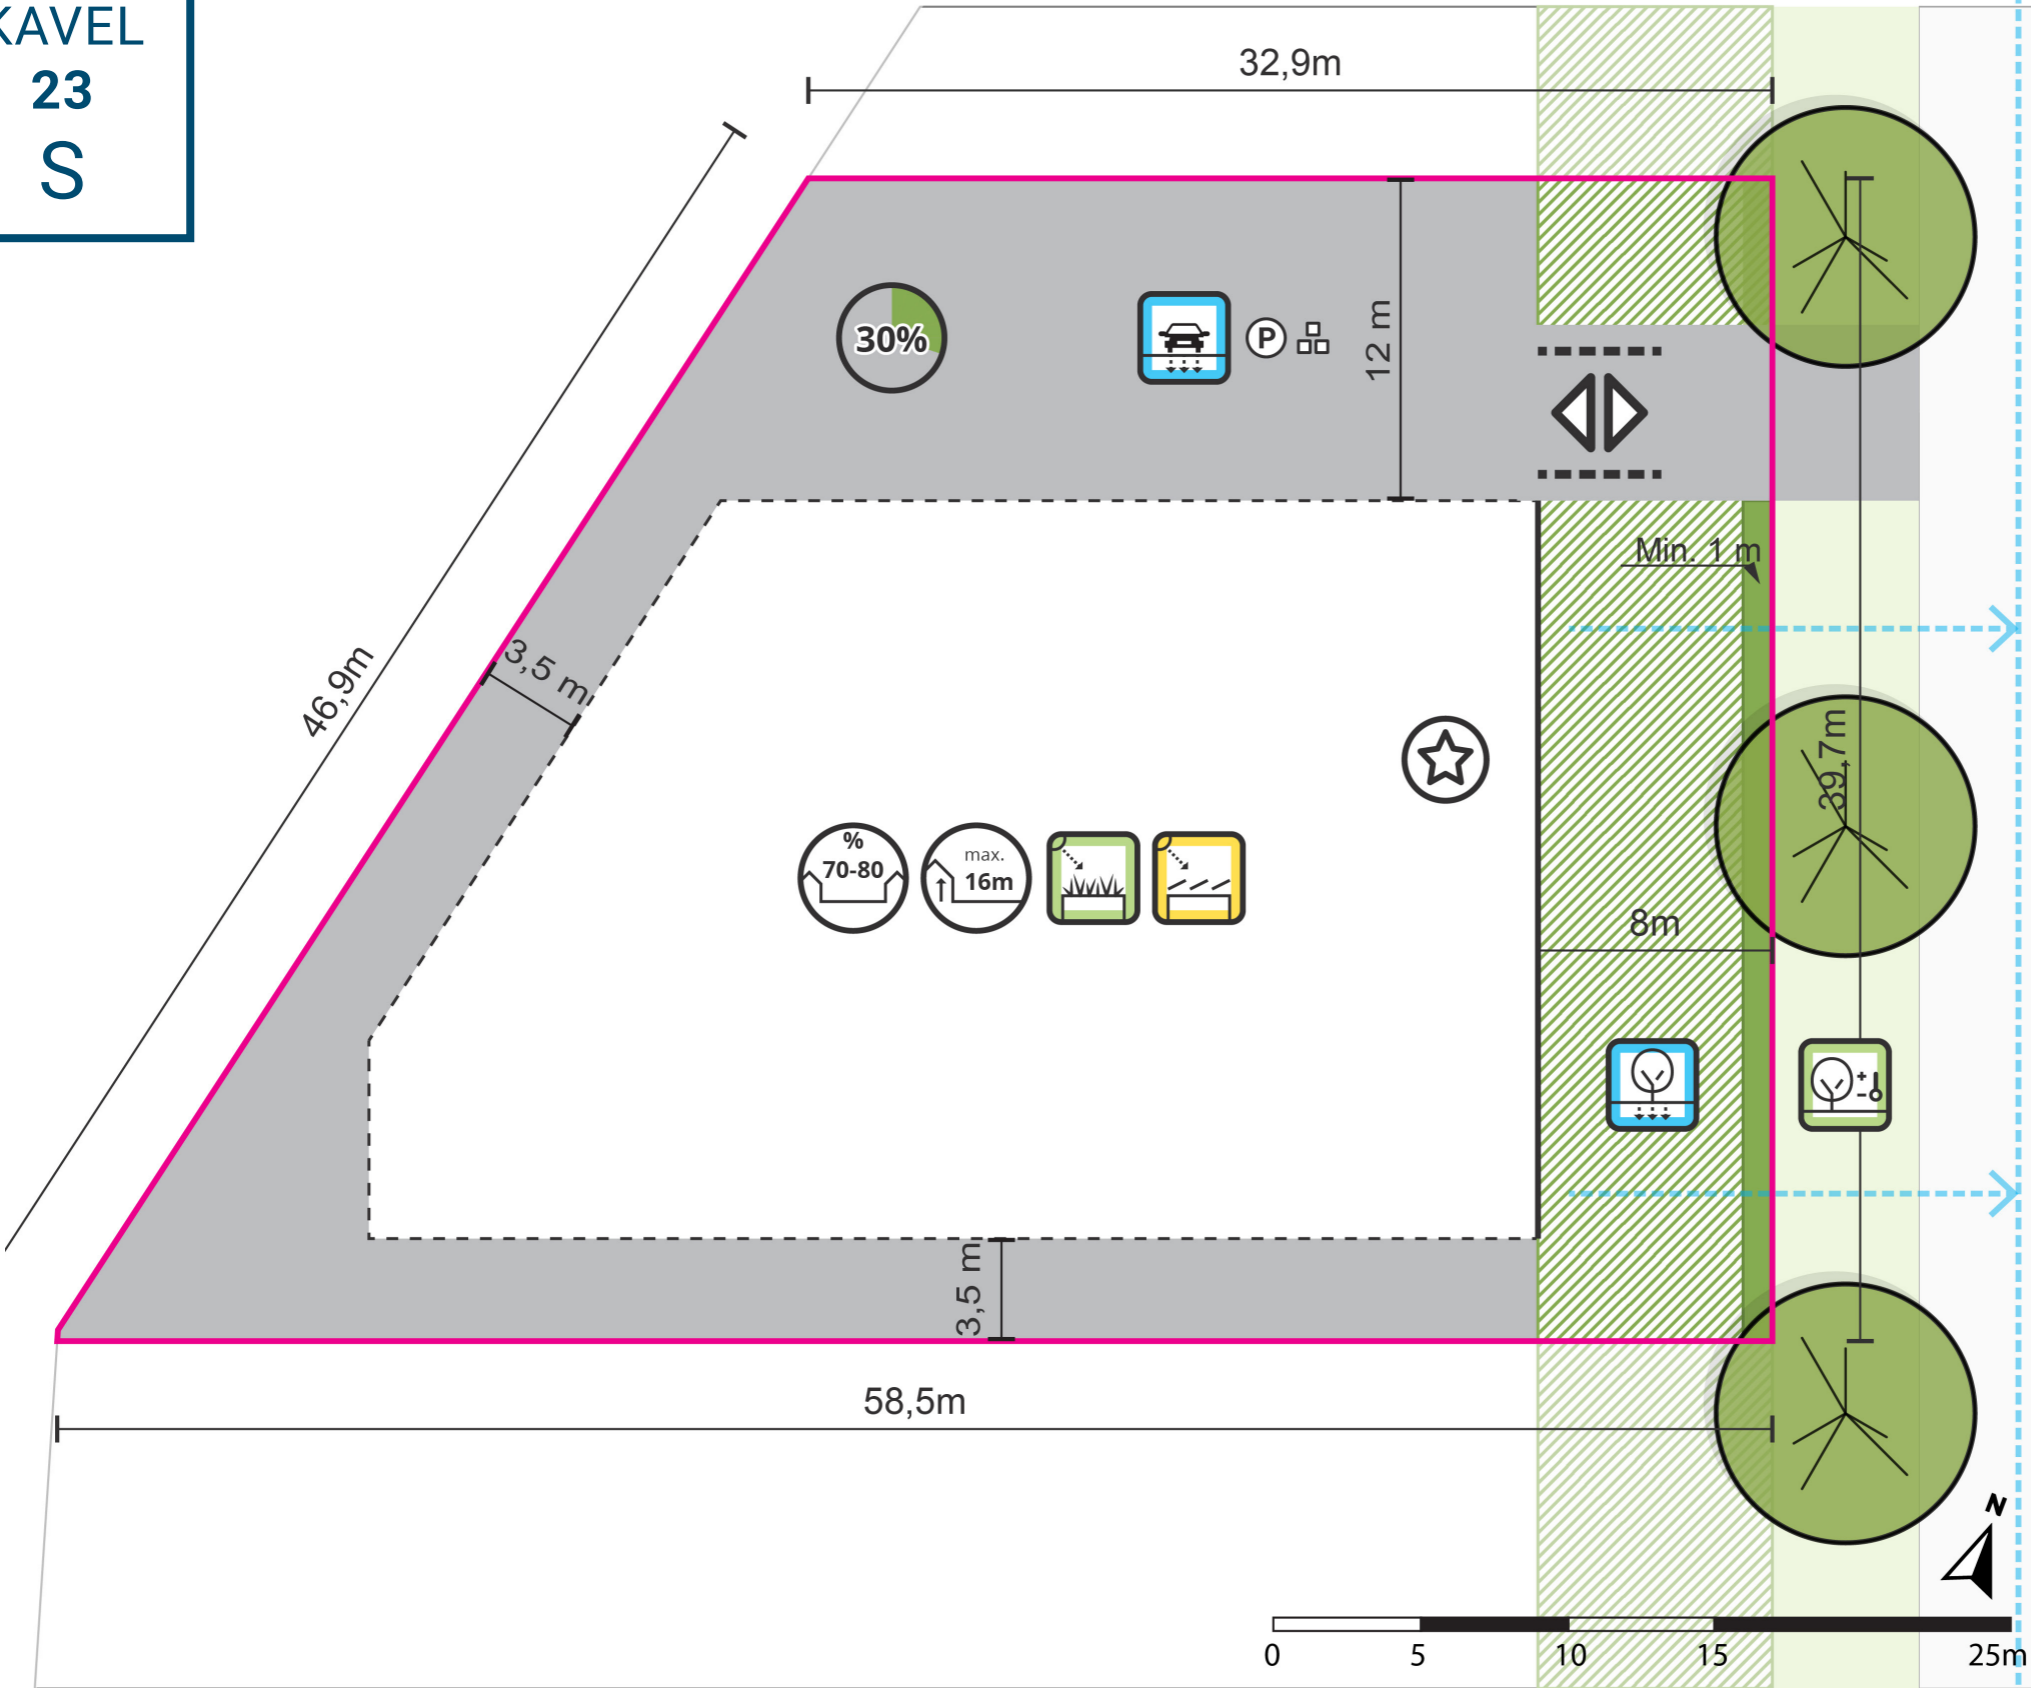

**KAVEL
23
S**

- Legenda**
- Kavelgrens
 - Kavelgrens - samenwerking
 - Voorgevelrooilijn
 - Rooilijn - flexibel
 - Grens regelgeving
 - Architectonisch accent
 - Entree
 - Bouwrijke zone ruimtelijke kwaliteit
 - Groene zone of haag (minimaal 1m)
 - Representatieve buitenruimte (geen bouwzone)
 - Bouwzone
 - Overige ruimte
 - Parkeren en/of opslag
 - Richting drainagesysteem
 - Bomen
 - Infiltratie in groenstrook
 - Infiltratie in bestrating
 - Schaduwrijke loopzones
 - Groenstrook als hittestrook
 - Groene daken
 - Zon op dak
 - Witte daken
 - Max. bouwhoogte
 - Bouwvelop
 - Kavel indicatie
 - Min. % groen