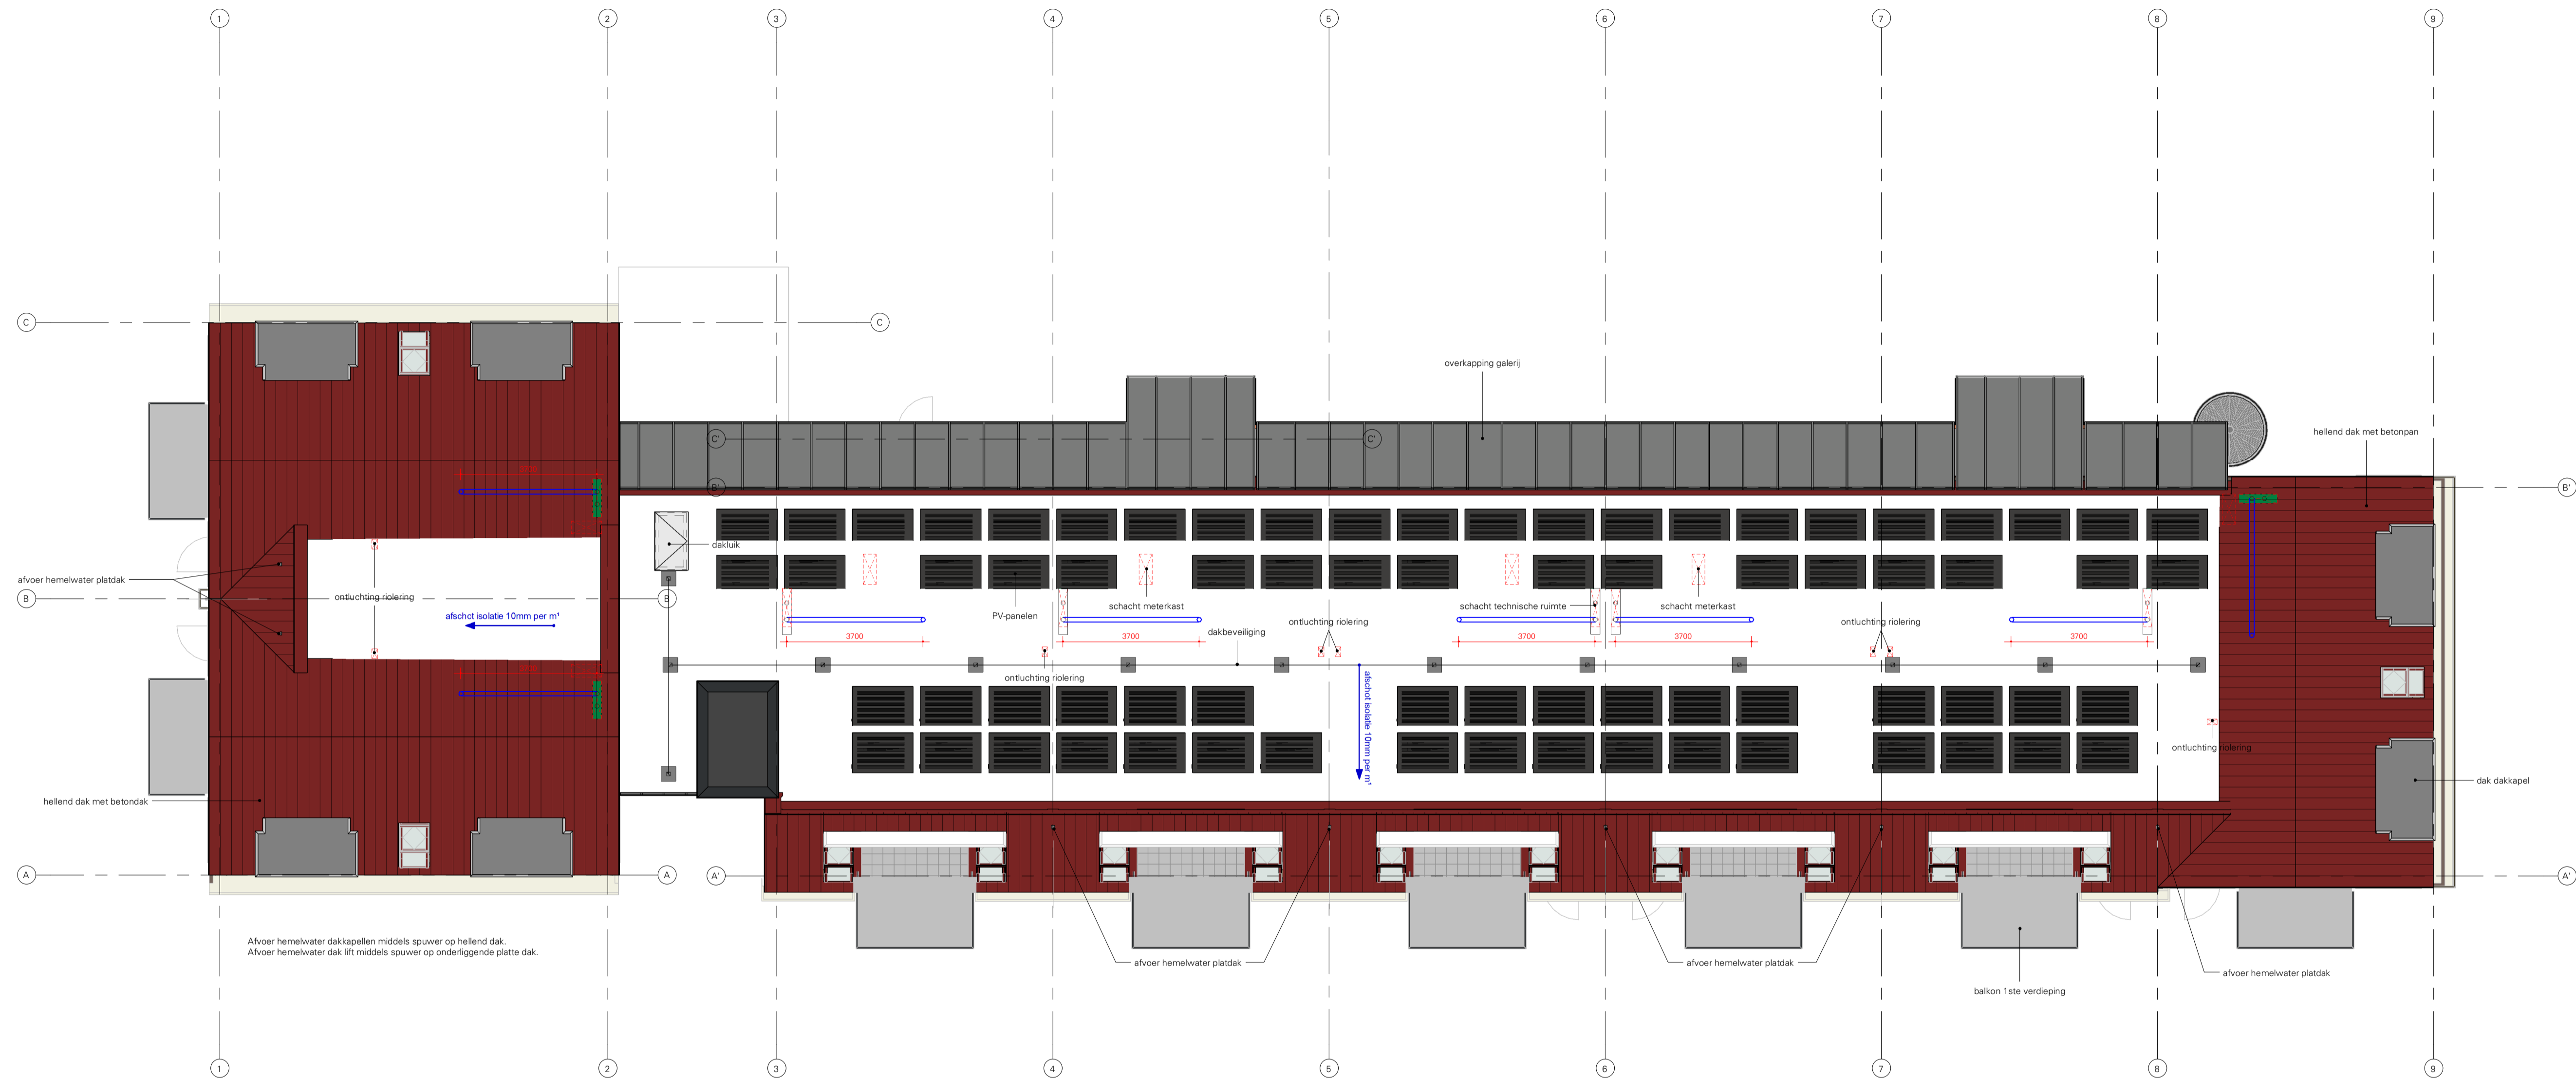

PV-panelen	
Type	Aantal
PV-paneel	72

Dakoverzicht

1 : 100

L K S V D D a r c h i t e c t e n

definitief ontwerp / CONCEPT / DO-04

project **G19418**
Nieuwbouw sociale huurwoningen De Meente
Genemuiden
 opdrachtgever **Wetland Wonen Groep**
Postbus 18, 8325ZG **Vollenhove**
 onderwerp **Dakaanzicht**
 datum 22-07-2022
 gewijzigd
 schaal 1:100
 afmeting A1 - 841x594
 getekend Martijn ter Huurne - Abdulkadir Tolun
 bestand Autodesk Docs://Nieuwbouw sociale huurwoningen De Meente/G19418-DO_R22.rvt