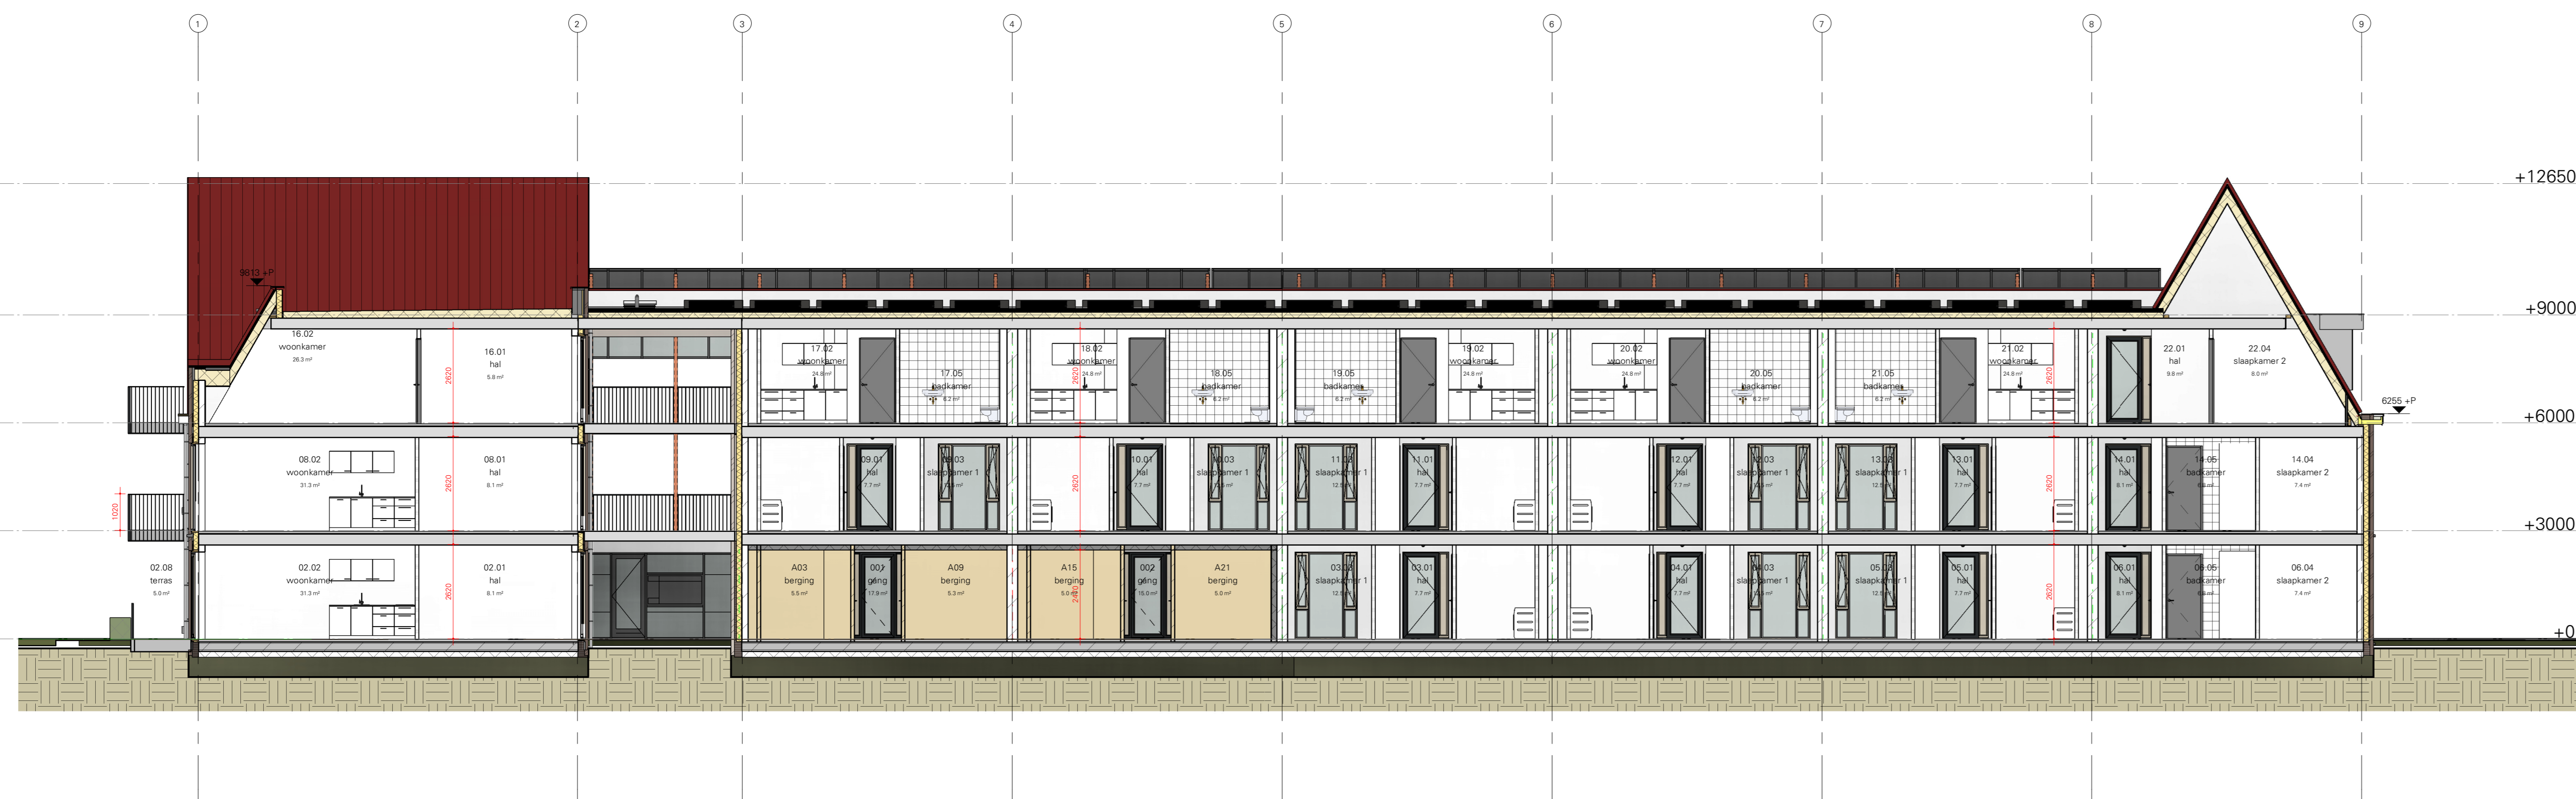

Doorsnede A
1 : 100

Doorsnede B
1 : 100