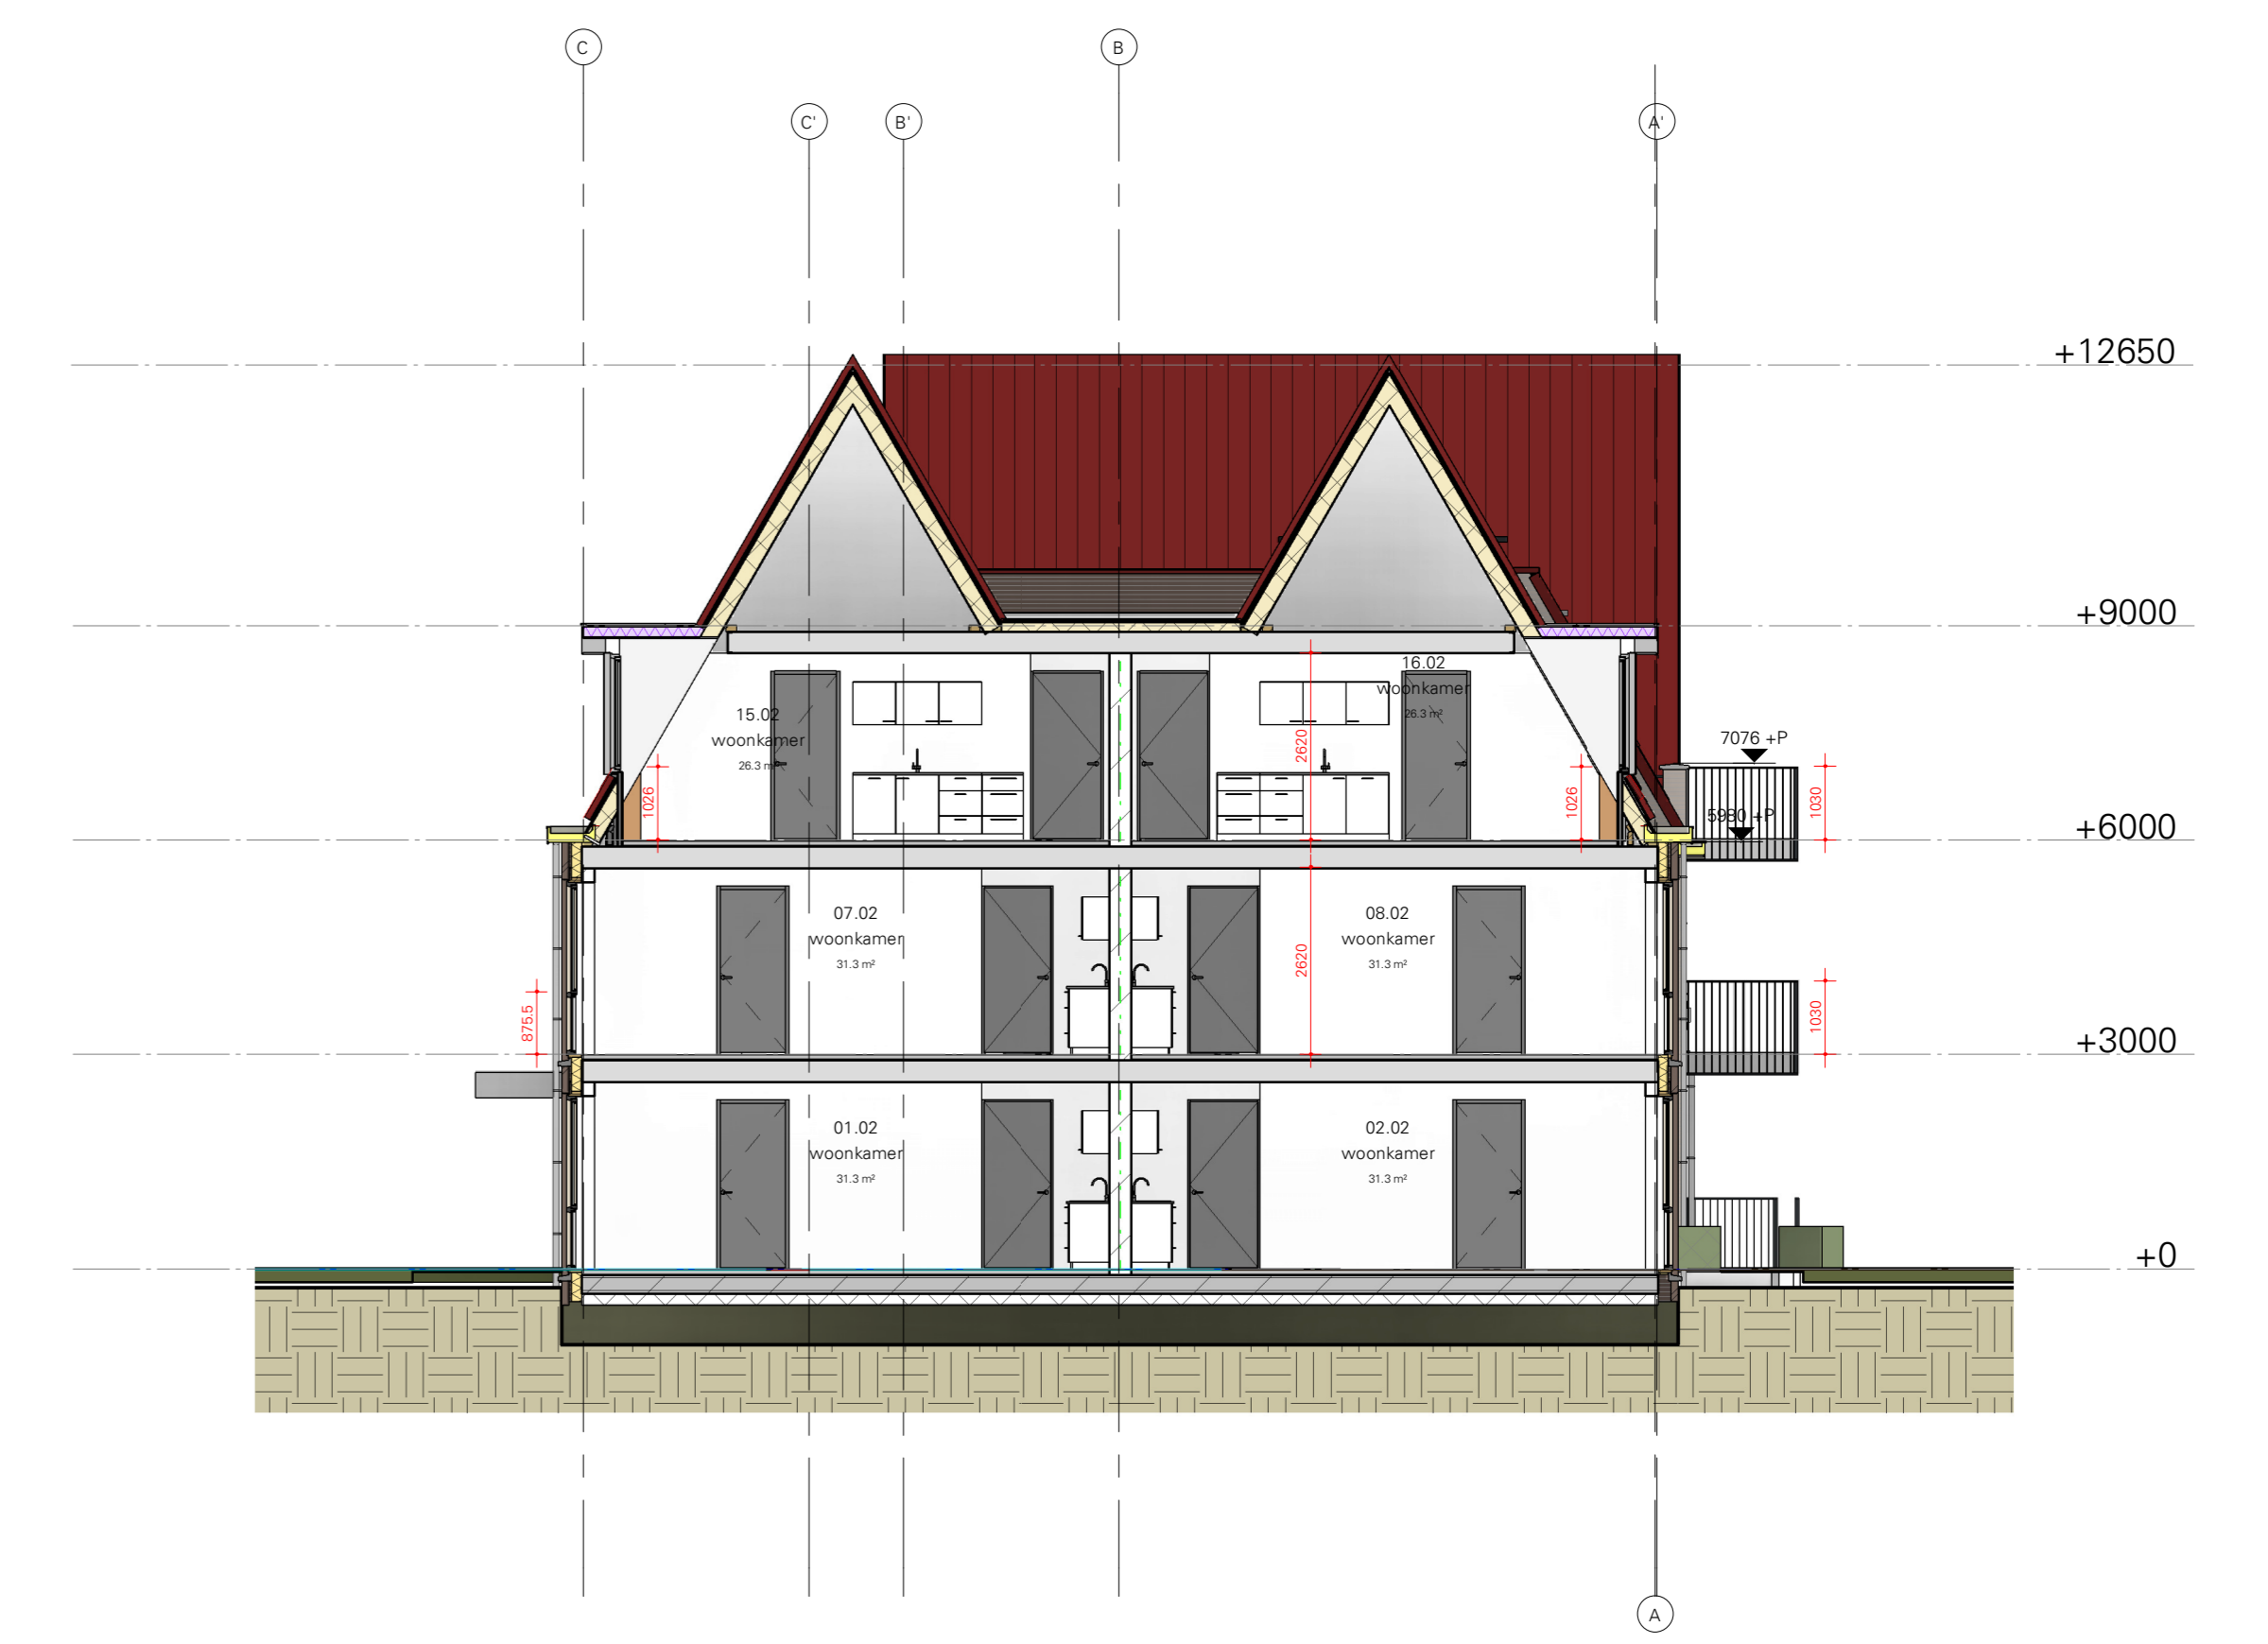

Doorsnede C
1 : 100