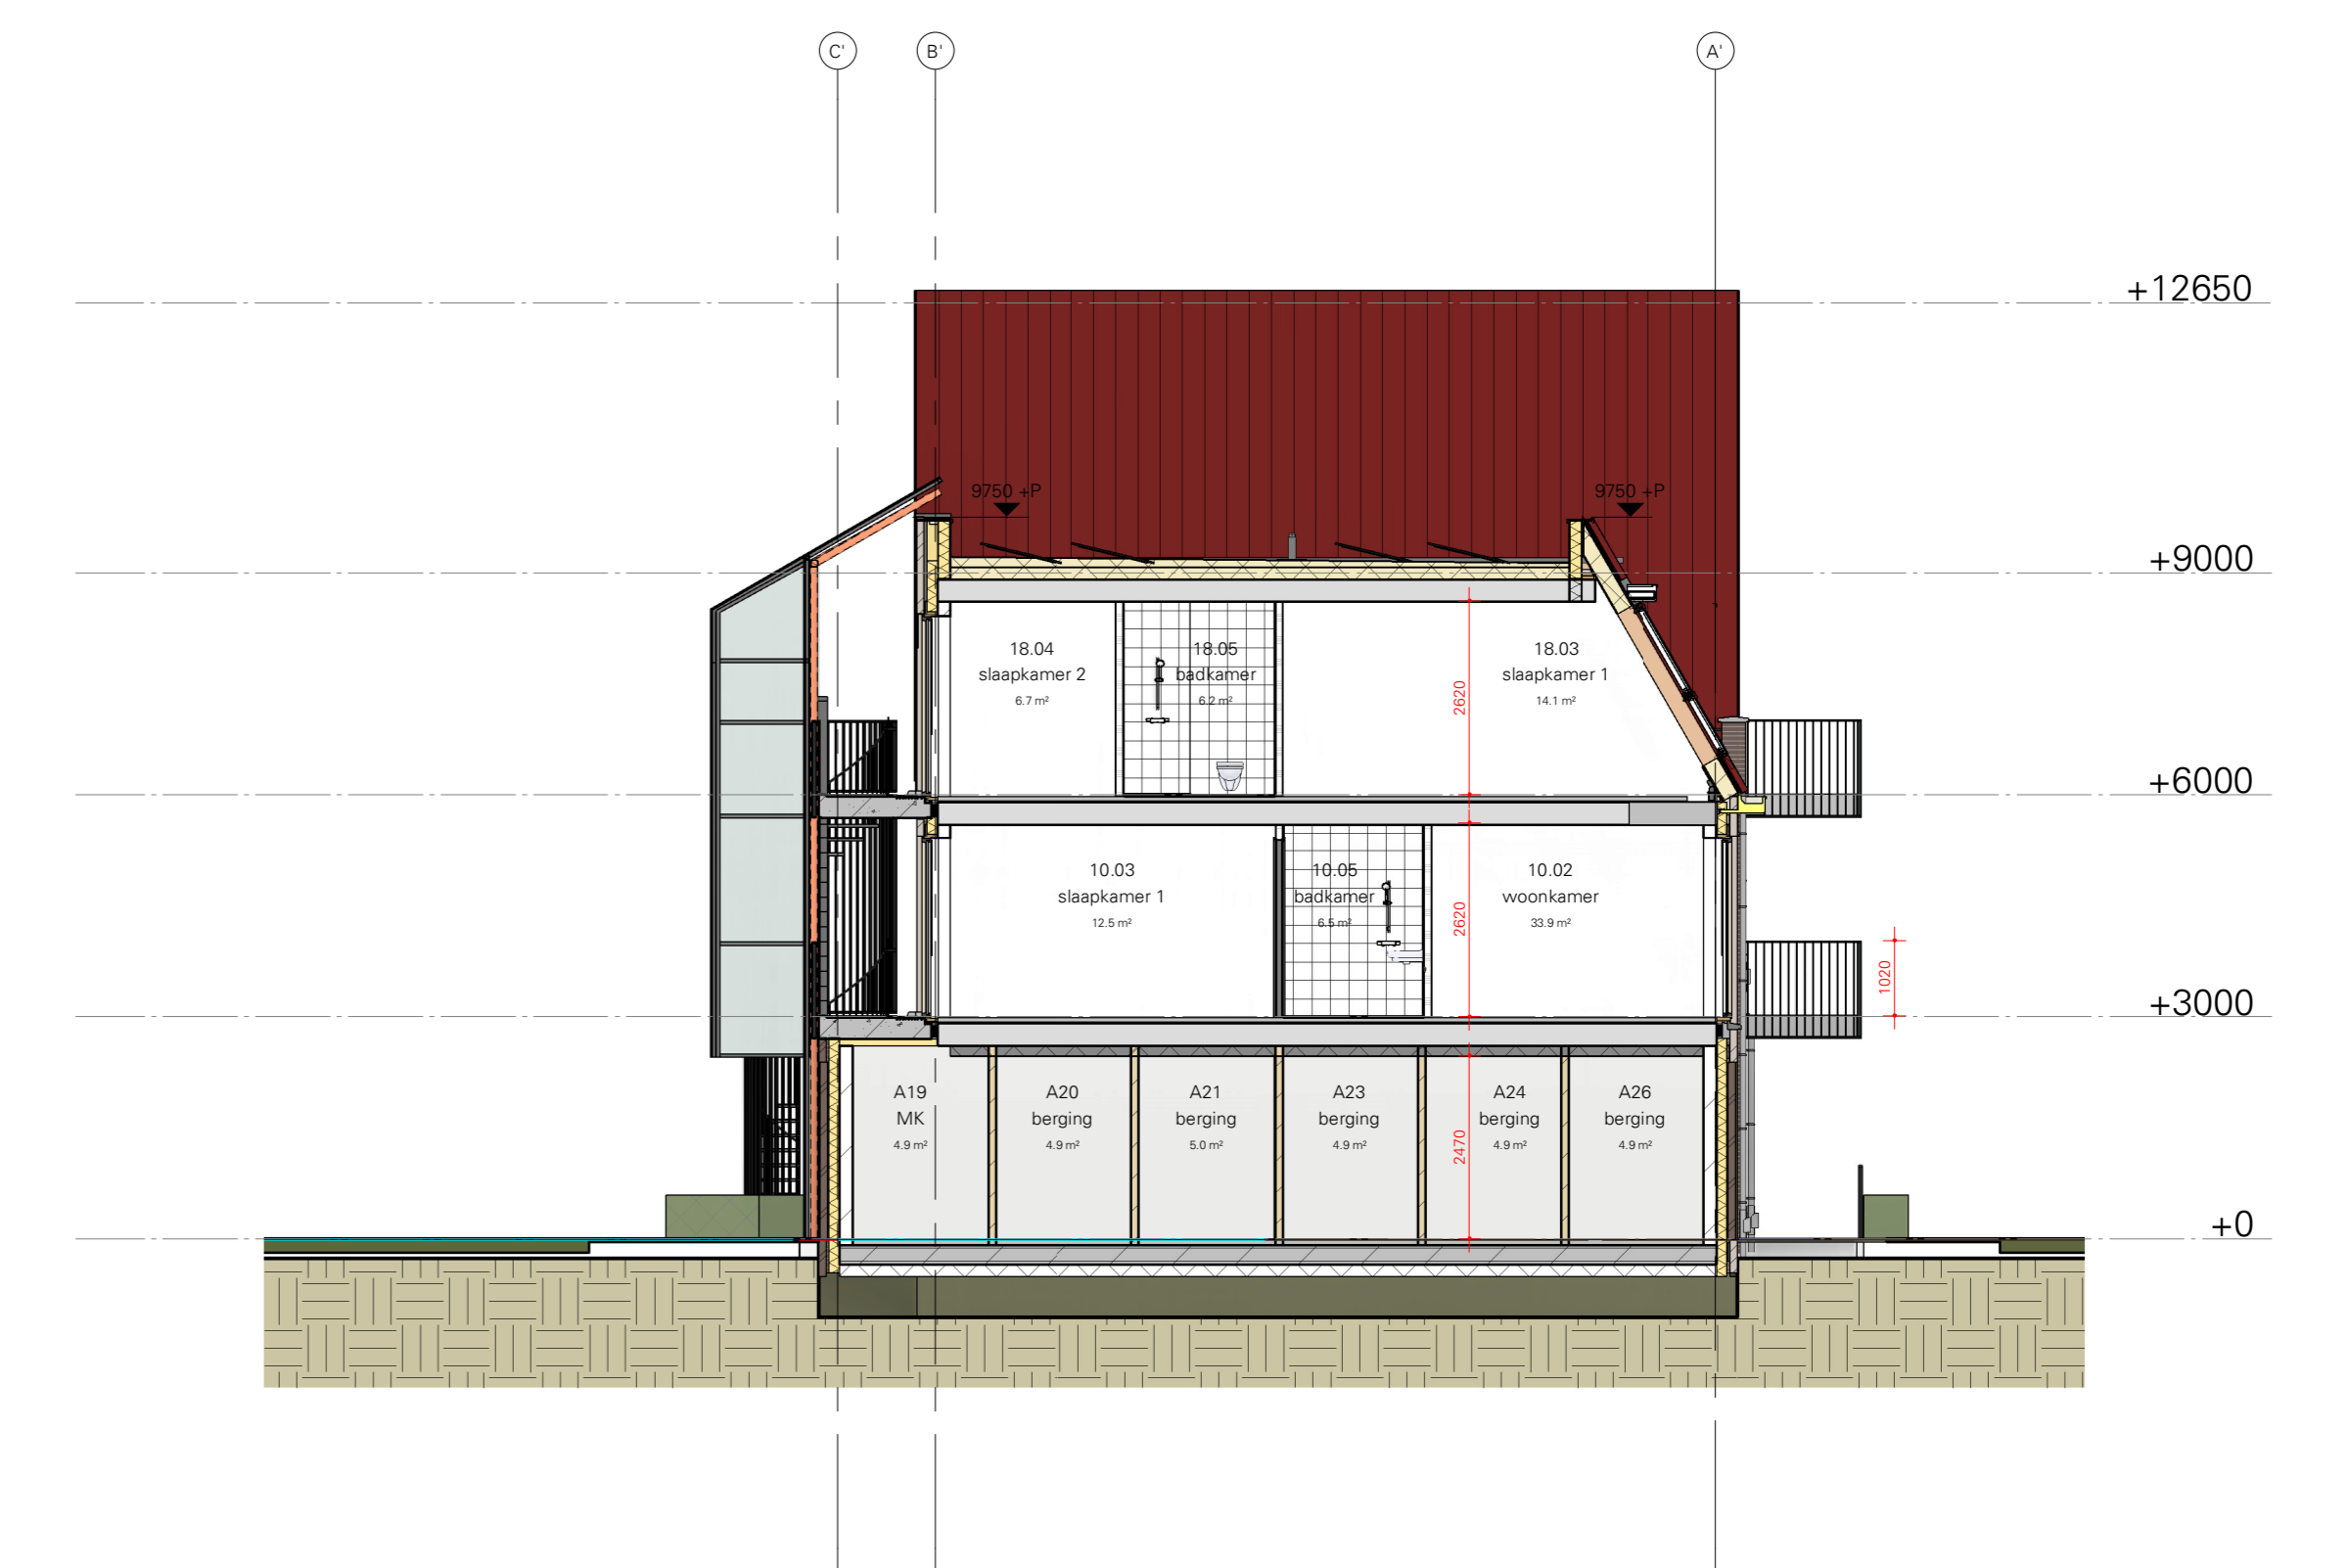

Doorsnede D
1 : 100