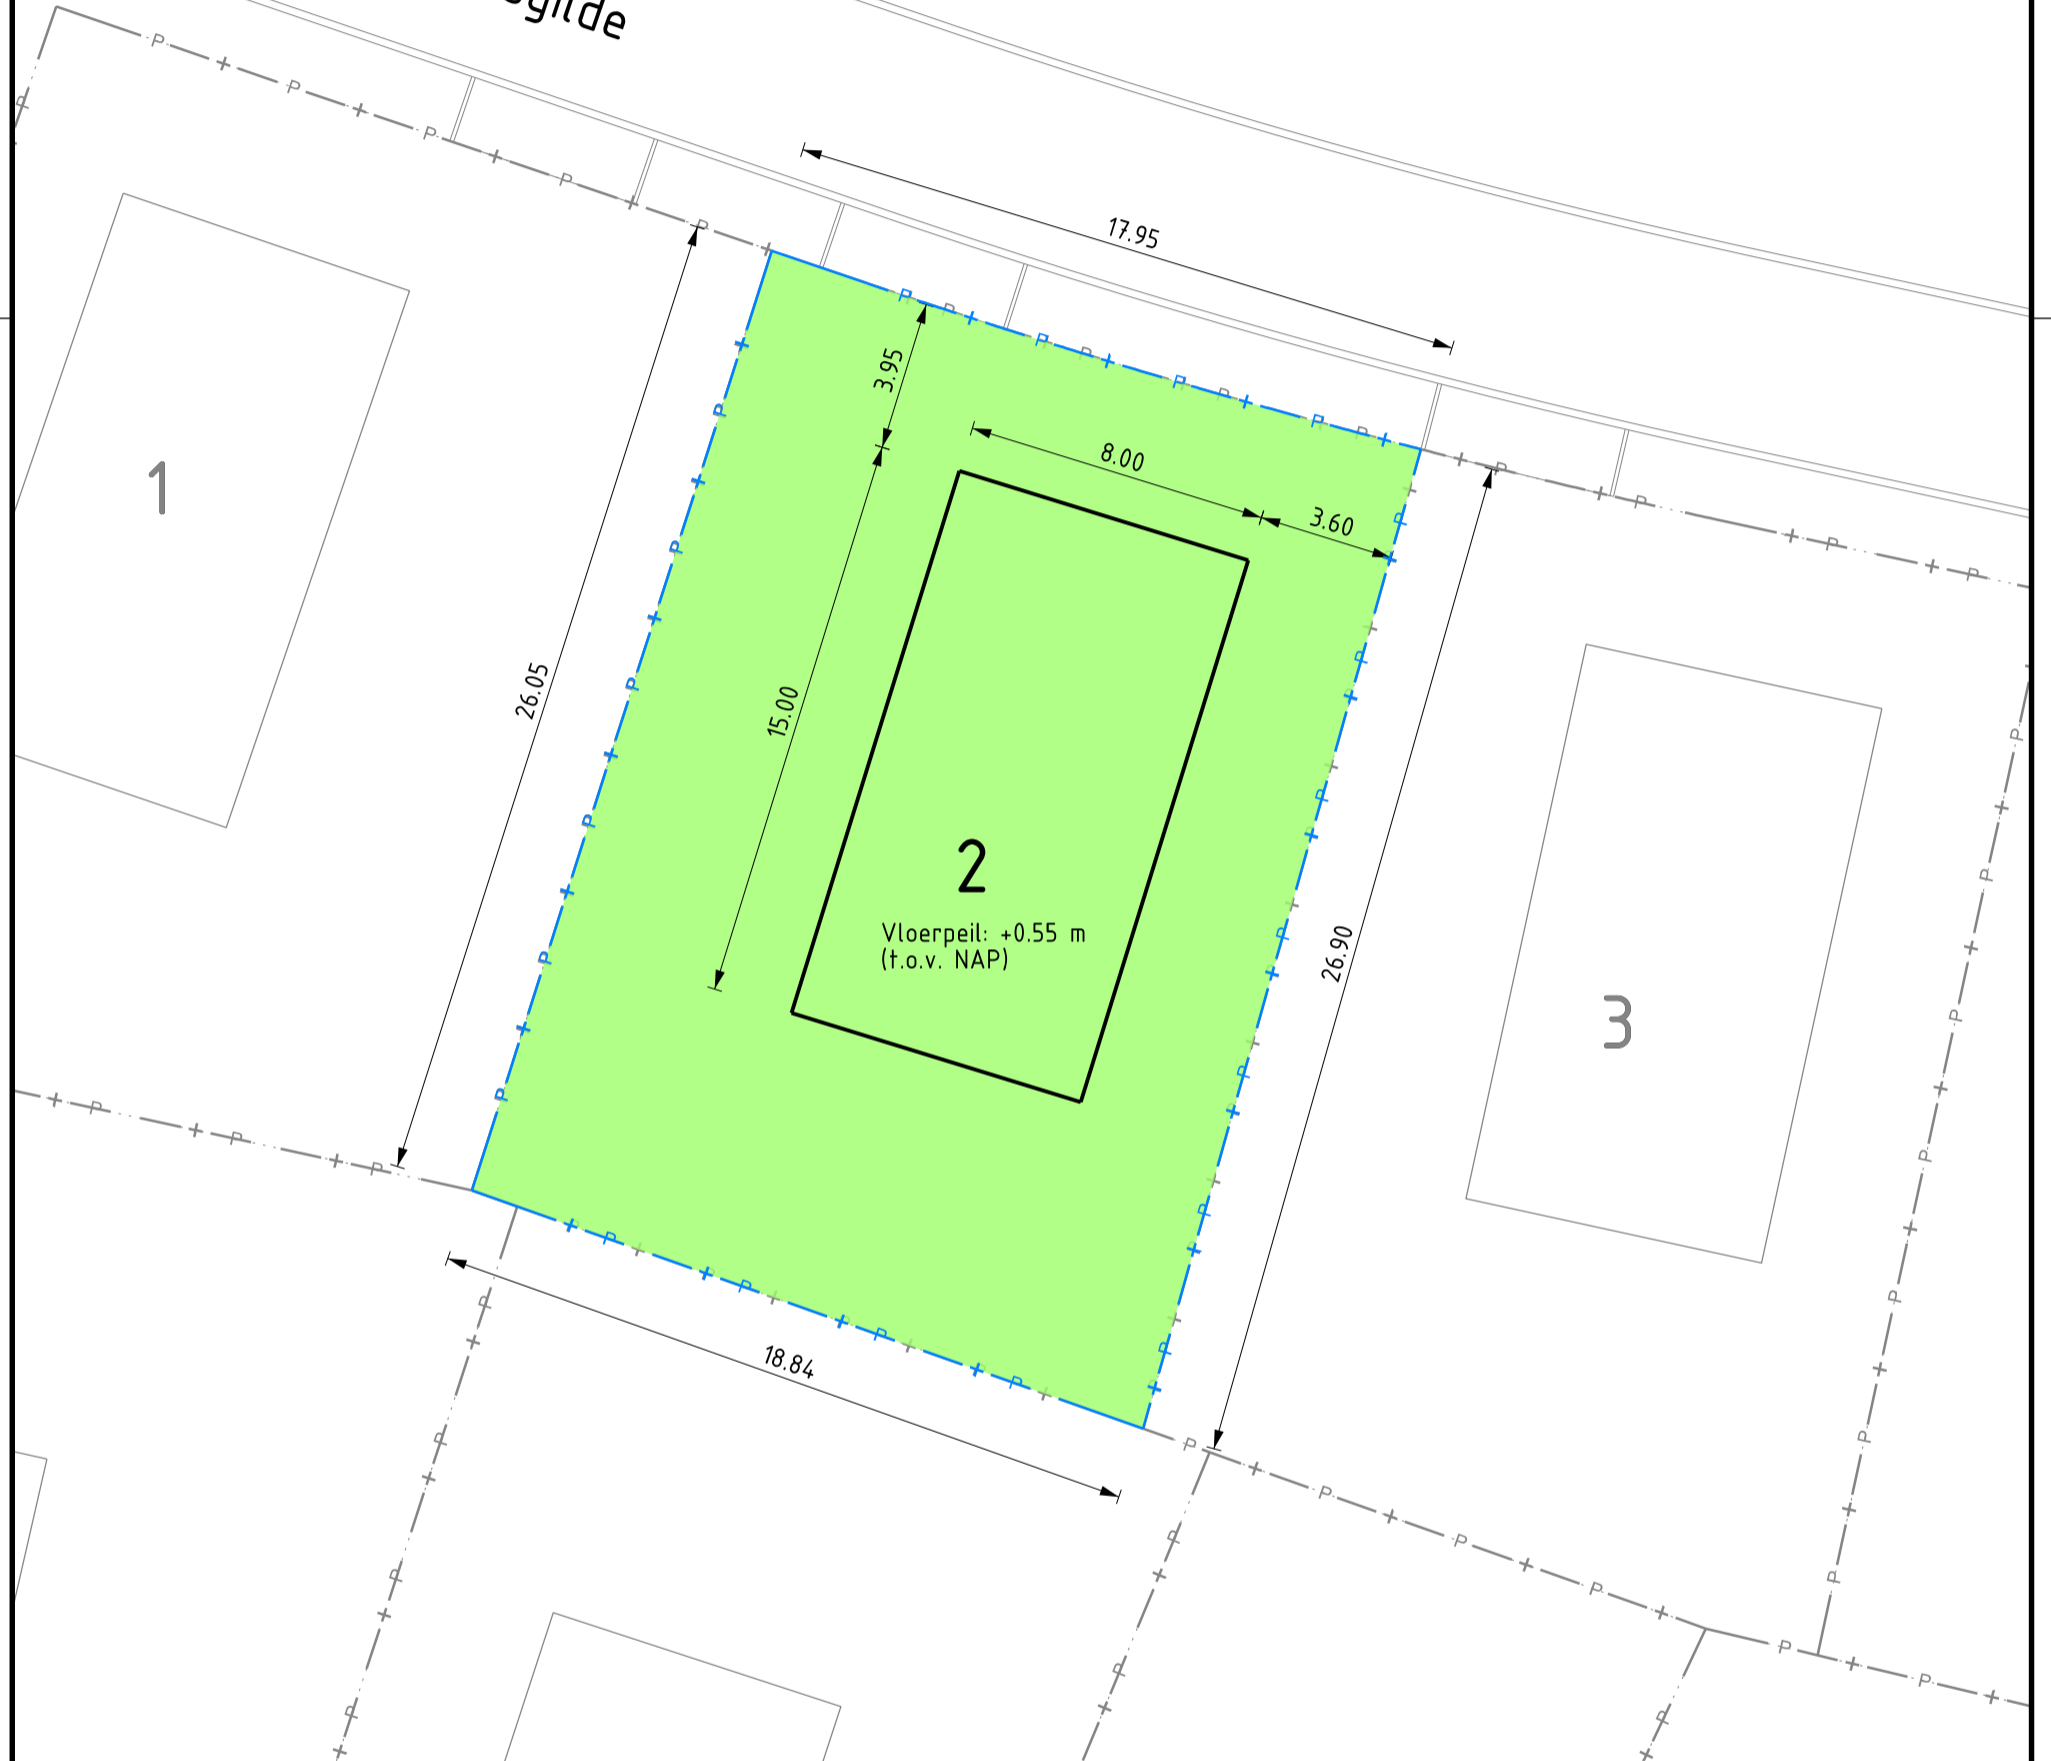

P02

Smidsgilde

Kavelpaspoort P02-2

Perceeloppervlak: 484m²

Bouwvlak

Opmerking: Aan deze tekening kunnen geen rechten worden ontleend.

Overzicht

Gemeente Zwartewaterland
Postbus 23
8060 AA Hasselt
T: 038 385 30 00
F: 038 385 30 05
info@zwartewaterland.nl
www.zwartewaterland.nl

Situatie: Hasselt Over de Weede

Kavelpaspoort

Schaal: 1:200

A3 420X297

Get.: zmw

Datum: 06-04-2023

Tek. nr.: P11-OW-P02-2