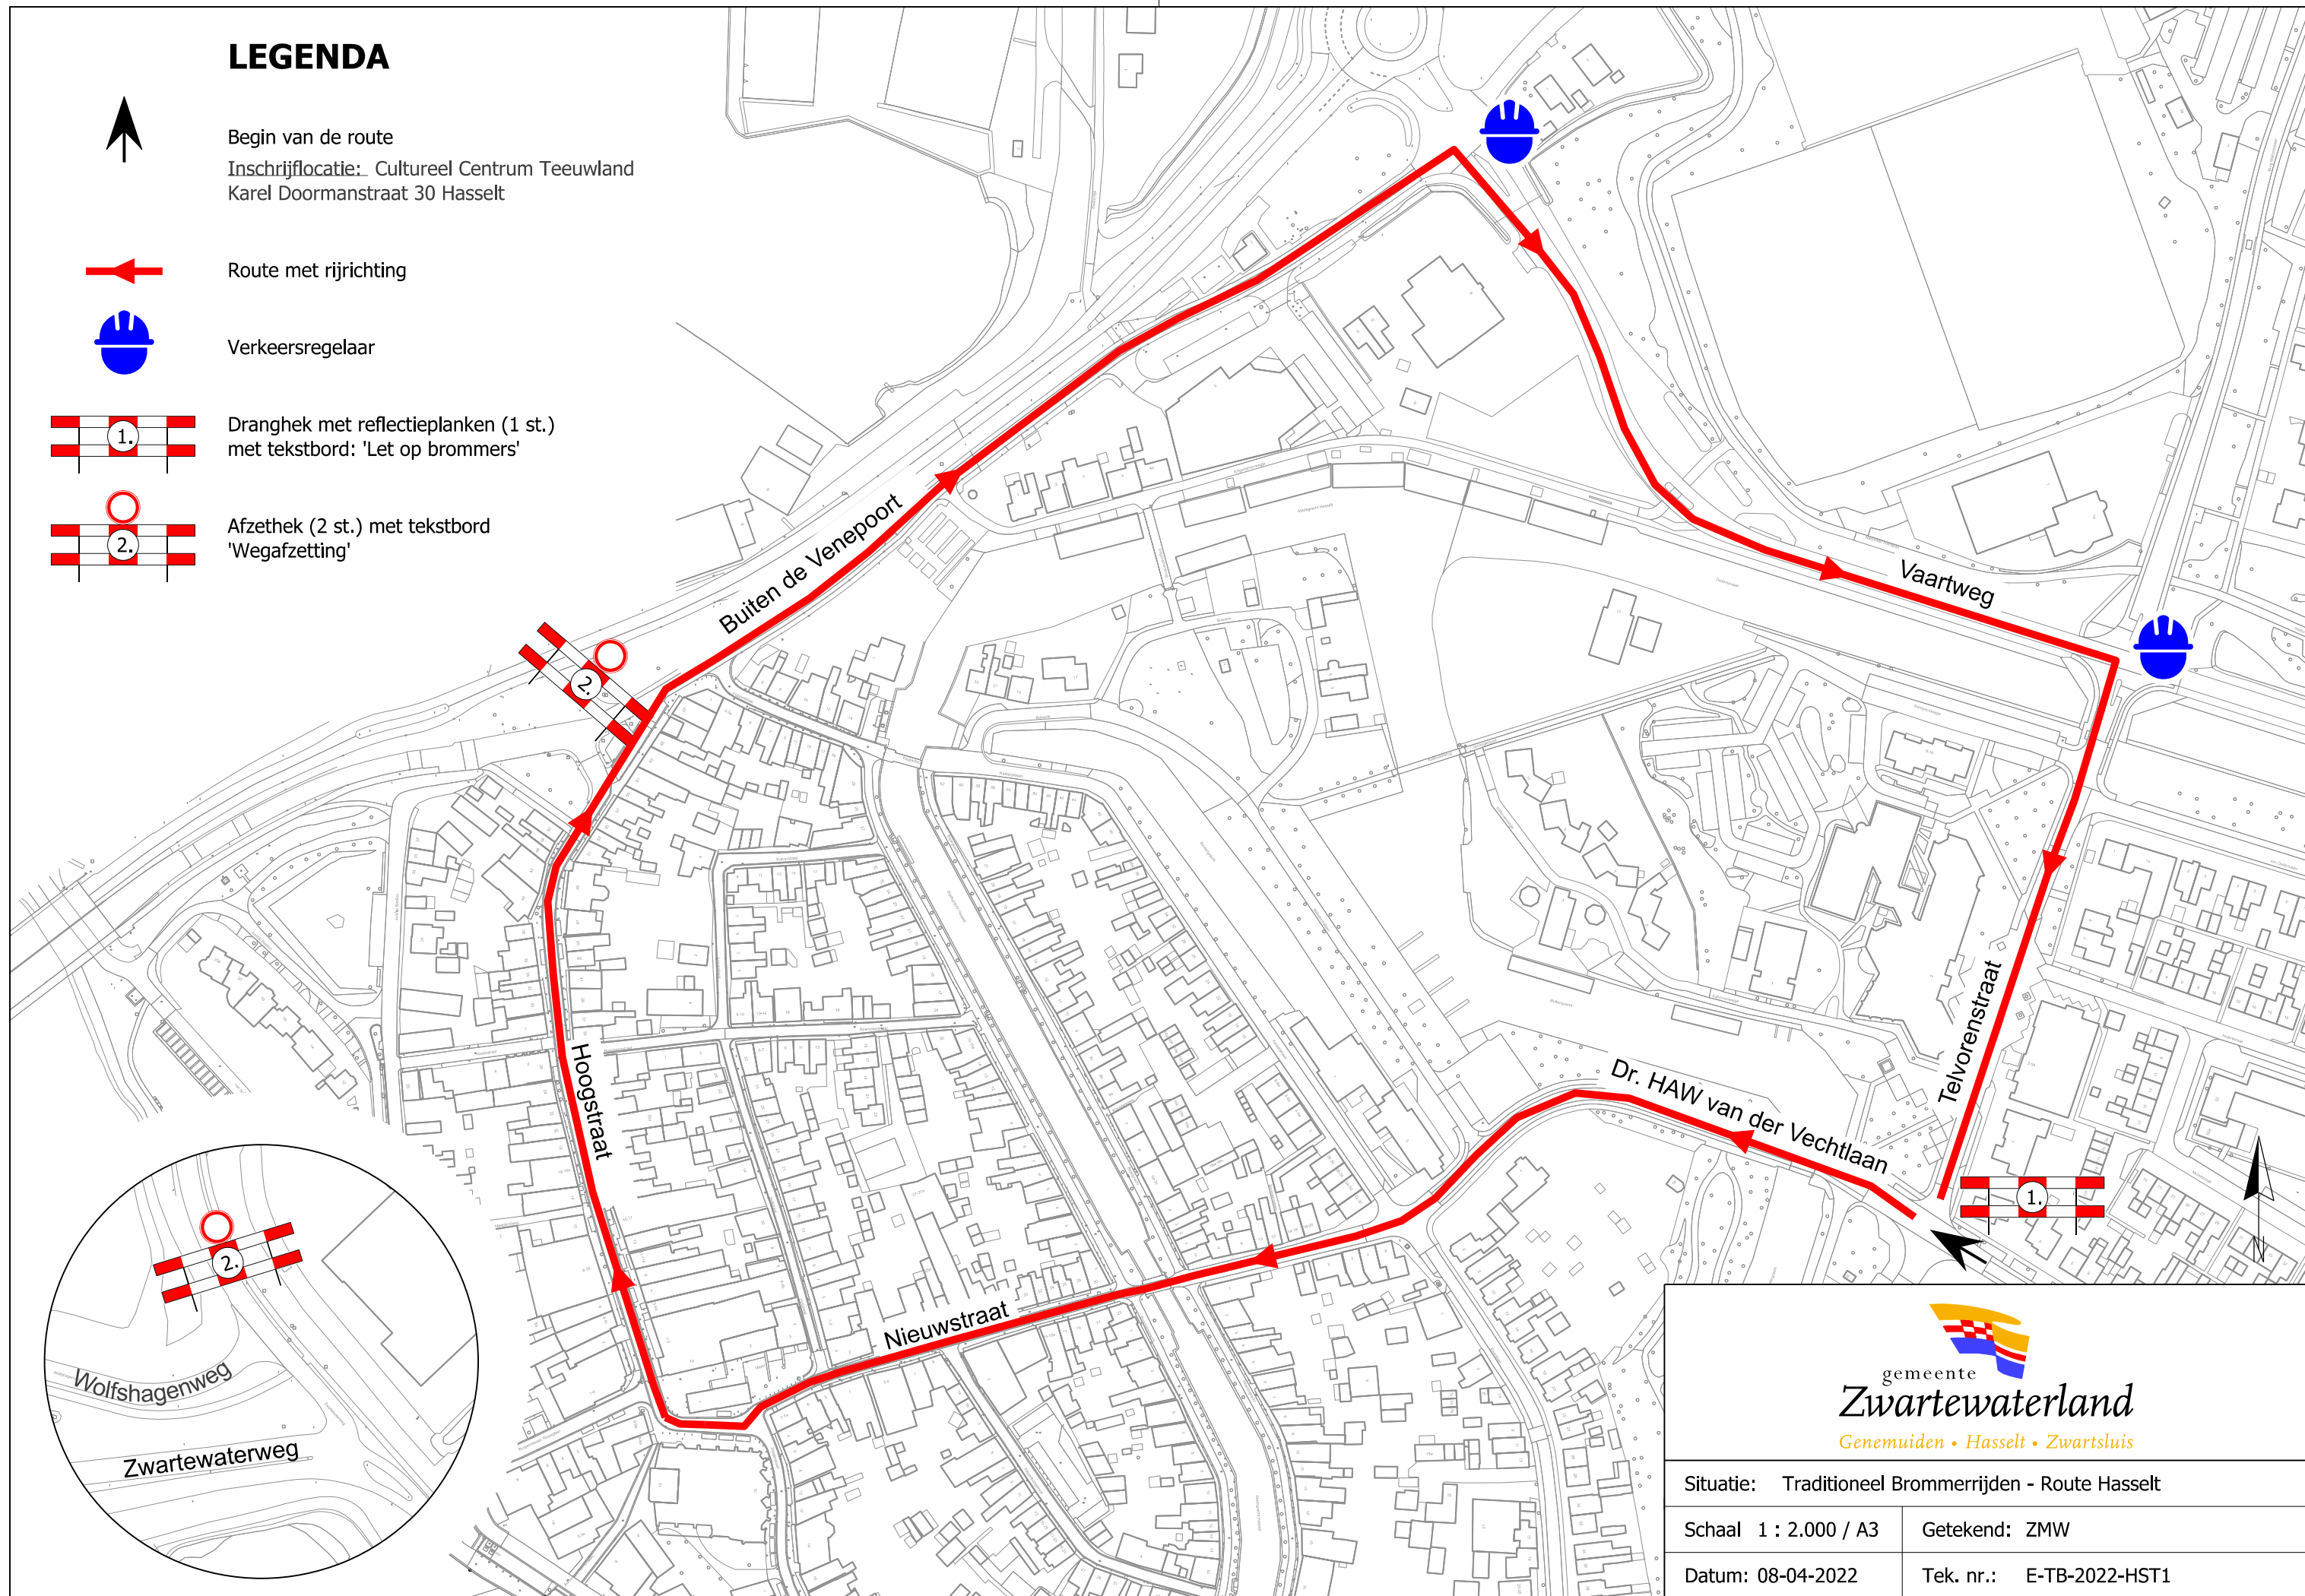

LEGENDA

Begin van de route
Inschrijflocatie: Cultureel Centrum Teeuwland
Karel Doormanstraat 30 Hasselt

Route met rijrichting

Verkeersregelaar

Dranghek met reflectieplanken (1 st.)
met tekstbord: 'Let op brommers'

Afzethak (2 st.) met tekstbord
'Wegafzetting'

gemeente
Zwartewaterland
Genemuiden • Hasselt • Zwartsluis

Situatie: Traditioneel Brommerrijden - Route Hasselt	
Schaal 1 : 2.000 / A3	Getekend: ZMW
Datum: 08-04-2022	Tek. nr.: E-TB-2022-HST1